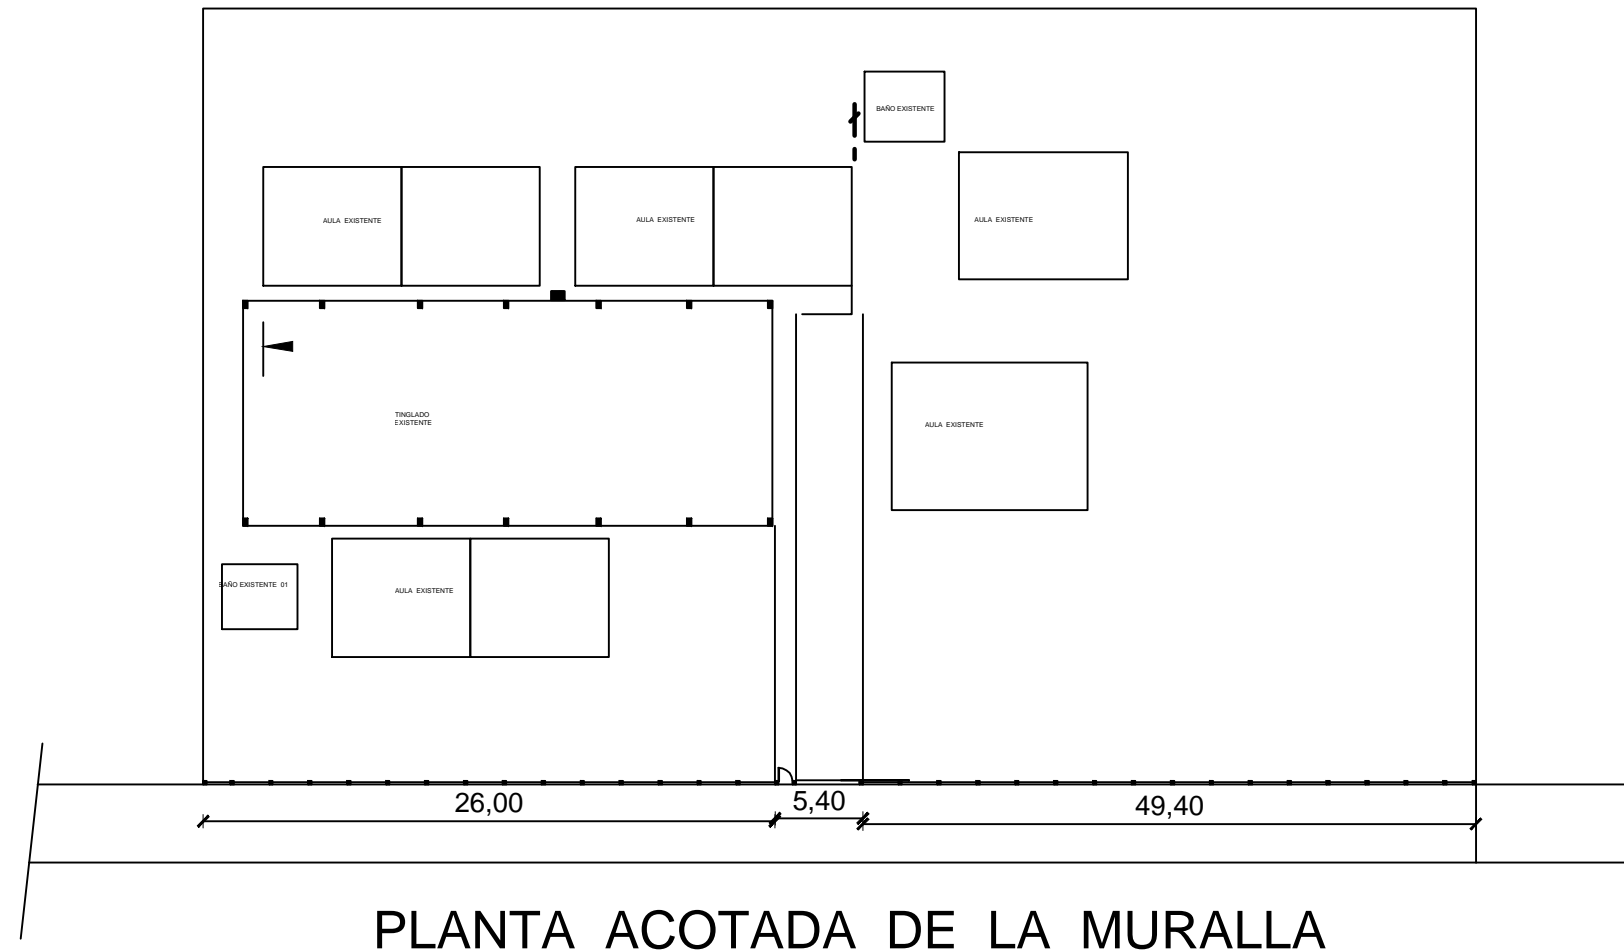

<b>MUNICIPALIDAD DE PUERTO ADELA</b> KM 24 - DISTRITO PUERTO ADELA DEPARTAMENTO CANINDEYÚ	MURALLA ESCUELA BASICA N° 4289 SAGRADA FAMILIA. UBICACION POZUELO KM 24	Proyectista : Arq. Hugo Cesar Alcaraz	<b>DISEÑO N°</b>  <b>01</b>
		Domicilio: Ruta x km 2.5 Salto del Guaira	
		FIRMA	 <small>ARQ. HUGO C. ALCARAZ G. PAT. PROF. N° 2.981</small>

## FOTO AEREA

UBICACION DE LA MURALLA

PLANTA ACOTADA DE LA MURALLA

COORDENADAS GEOREFERENCIADAS  
 -24.495801  
 -54.479516

**MUNICIPALIDAD DE PUERTO ADELA**  
 DEPARTAMENTO DE CANINDEYÚ

CONSTRUCCION DE MURALLA  
 ESCUELA No 4289 SAGRADA FAMILIA  
 UBICACION POZUELO KM 24

Proyectista : Arq. Hugo Cesar Alcaraz Garay  
 Domicilio: Ruta x Km 2,5 Bo Veron - Salto del Guaira

FIRMA

ARQ. HUGO C. ALCARAZ G.  
 PAT. PROF. Nº 2.381

**LAMINA**  
 02