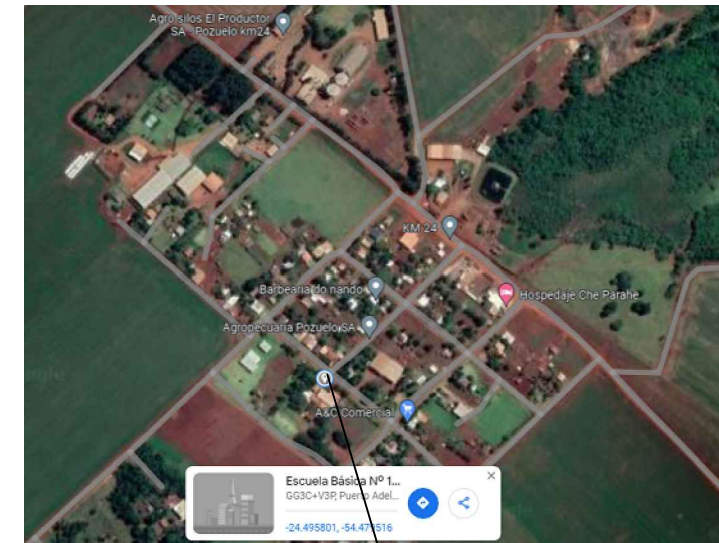

<b>MUNICIPALIDAD DE PUERTO ADELA</b> KM 24 - DISTRITO PUERTO ADELA DEPARTAMENTO CANINDEYÚ	MURALLA ESCUELA BASICA N° 4289 SAGRADA FAMILIA. UBICACION POZUELO KM 24	Proyectista : Arq. Hugo Cesar Alcaraz	<b>DISEÑO N°</b>  <b>01</b>
		Domicilio: Ruta x km 2.5 Salto del Guaira	
		FIRMA	 <small>ARQ. HUGO C. ALCARAZ G. PAT. PROF. N° 2.981</small>

## FOTO AEREA

UBICACION DE LA MURALLA

PLANTA ACOTADA DE LA MURALLA

COORDENADAS GEOREFERENCIADAS  
 -24.495801  
 -54.479516

**MUNICIPALIDAD DE PUERTO ADELA**  
 DEPARTAMENTO DE CANINDEYÚ

CONSTRUCCION DE MURALLA  
 ESCUELA No 4289 SAGRADA FAMILIA  
 UBICACION POZUELO KM 24

Proyectista : Arq. Hugo Cesar Alcaraz Garay  
 Domicilio: Ruta x Km 2,5 Bo Veron - Salto del Guaira

FIRMA

ARQ. HUGO C. ALCARAZ G.  
 PAT. PROF. Nº 2.381

**LAMINA**  
 02