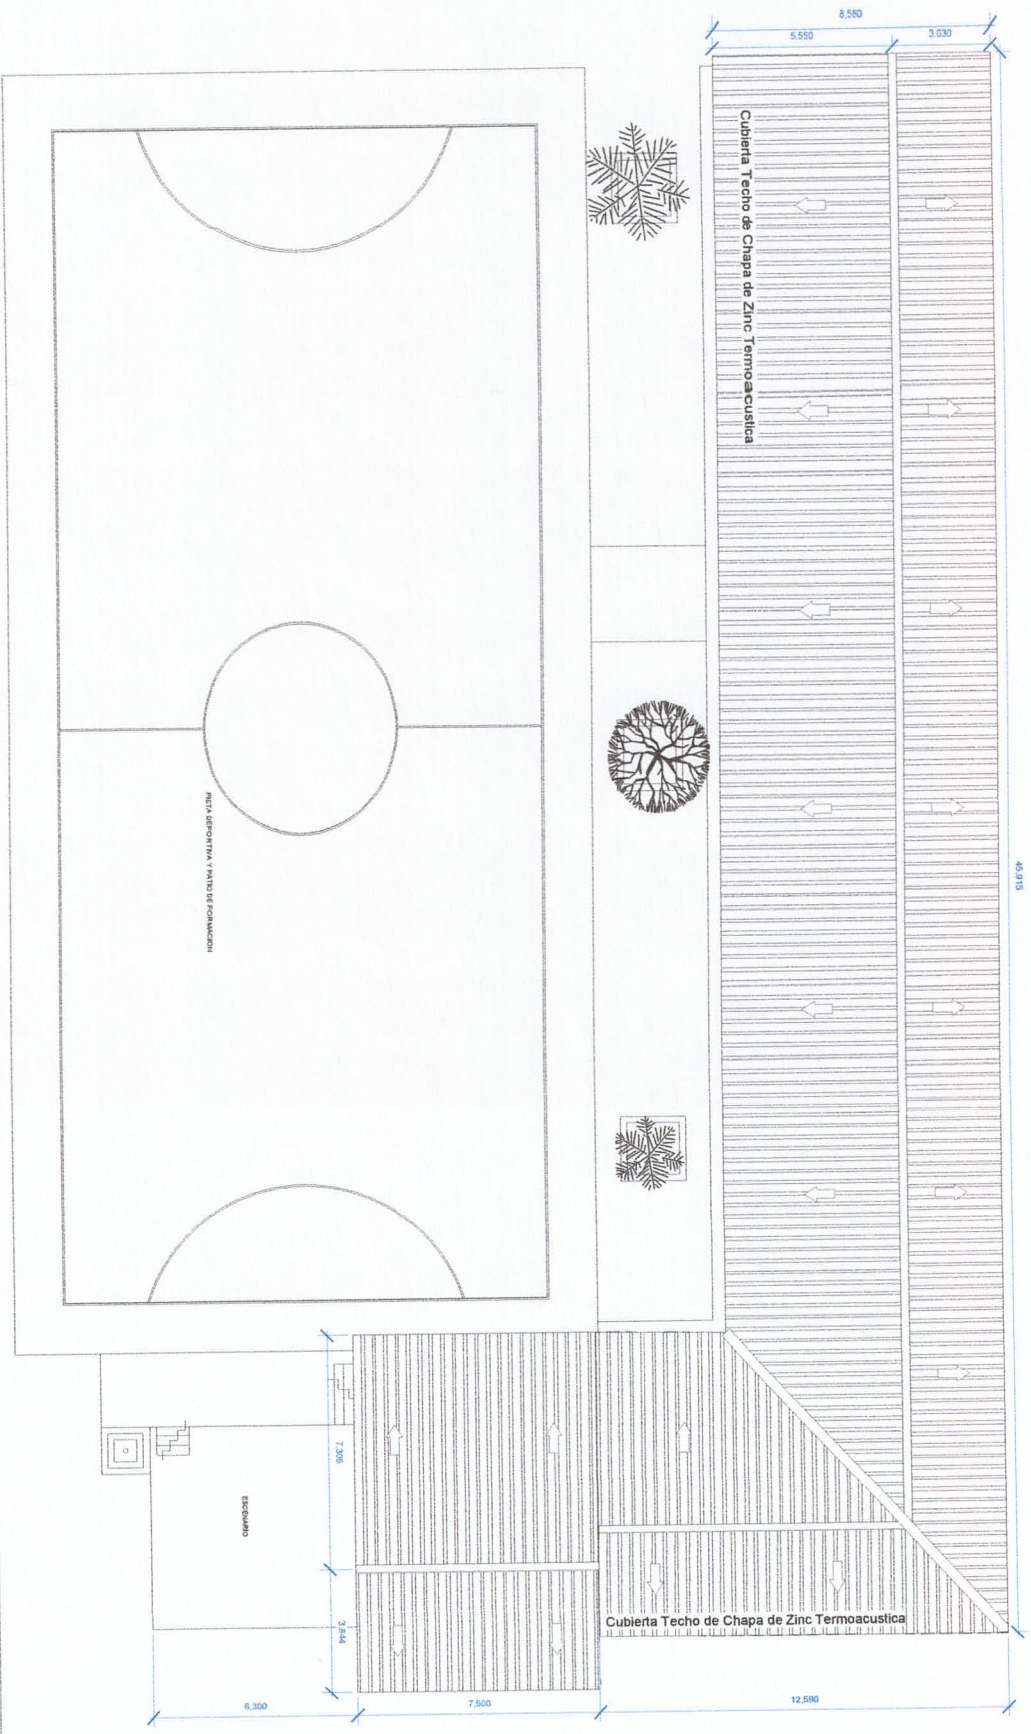

Proyecto de Reacondicionamiento de Infraestructura en Bloque de
5 Aulas Dirección y Biblioteca

Colegio Nacional Don Alberto Rodriguez

Gabino Rojas - Santa Rosa de Lima Misiones

PLANTA ARQUITECTONICA DEL CONJUNTO
Escala: 1:500

MUNICIPALIDAD DE SANTA ROSA DE LIMA - MISIONES

OBRA: Proyecto de Reparación de Infraestructura Educativa

INSTITUCION: Colegio Nacional Don Alberto Rodriguez

UBICACION: Calle Monseñor Gabino Rojas a 200 metros de la Ruta Nacional PY 01
Mansical Francisco Solano Lopez Km 241.50

Prof. Daniel Gimenez
Arq. Marcelo Daniel Gimenez
Prof. Daniel Gimenez

Arq. Marcelo Gimenez
Reg. Prof. No 3557

APROBACION MUNICIPAL

APROBACION DEL MEC

PLANTA DE TECHOS
Escala: 1/50

MUNICIPALIDAD DE SANTA ROSA DE LIMA - MISIONES
OBRA: Proyecto de Reparación de Infraestructura Educativa
INSTITUCION: Colegio Nacional Don Alberto Rodríguez
UBICACION: Calle Monseñor Gabino Rojas a 200 metros de la Ruta Nacional PY 01
 Mariscal Francisco Solano López Km 241.50