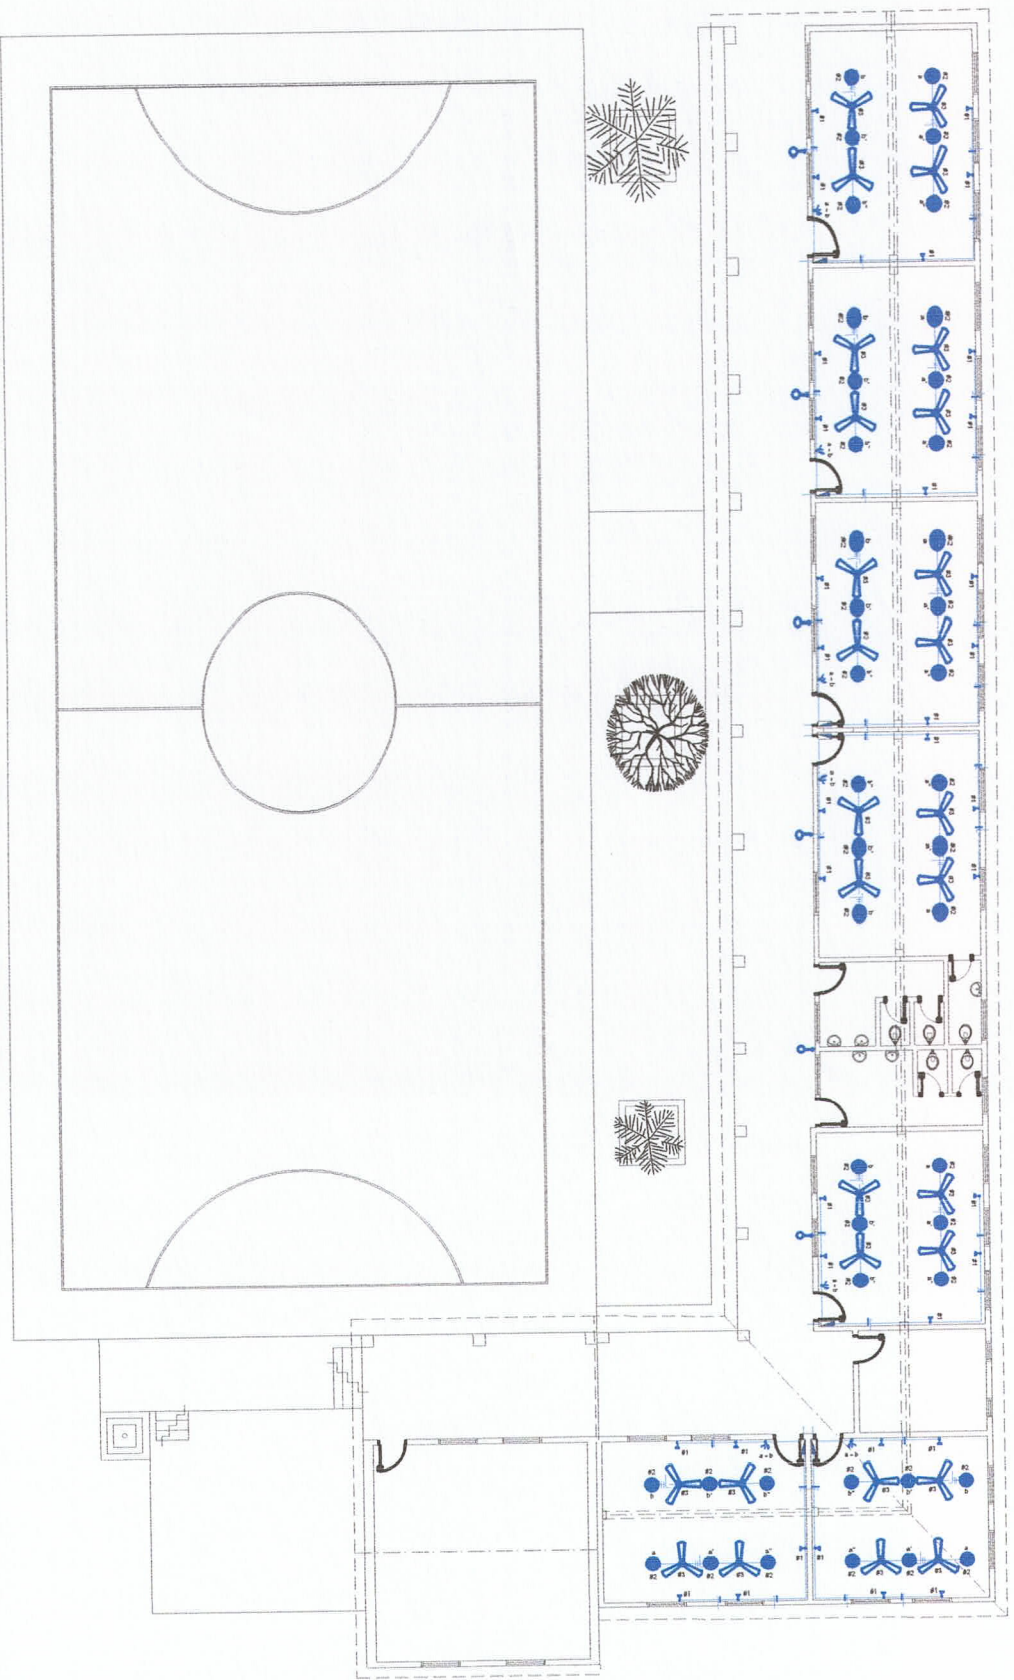

MUNICIPALIDAD DE SANTA ROSA DE LIMA - MISIONES

OBRA: Proyecto de Reparación de Infraestructura Educativa

INSTITUCION: Colegio Nacional Don Alberto Rodriguez

UBICACION: Calle Monseñor Gabino Rojas a 200 metros de la Ruta Nacional PY 01
Mariscal Francisco Solano López Km 241.50

Arq. Marcelo Daniel Gimenez
Arq. Marcelo Gimenez
Reg. prof. N° 3567

APROBACION MUNICIPAL

APROBACION DEL MEC