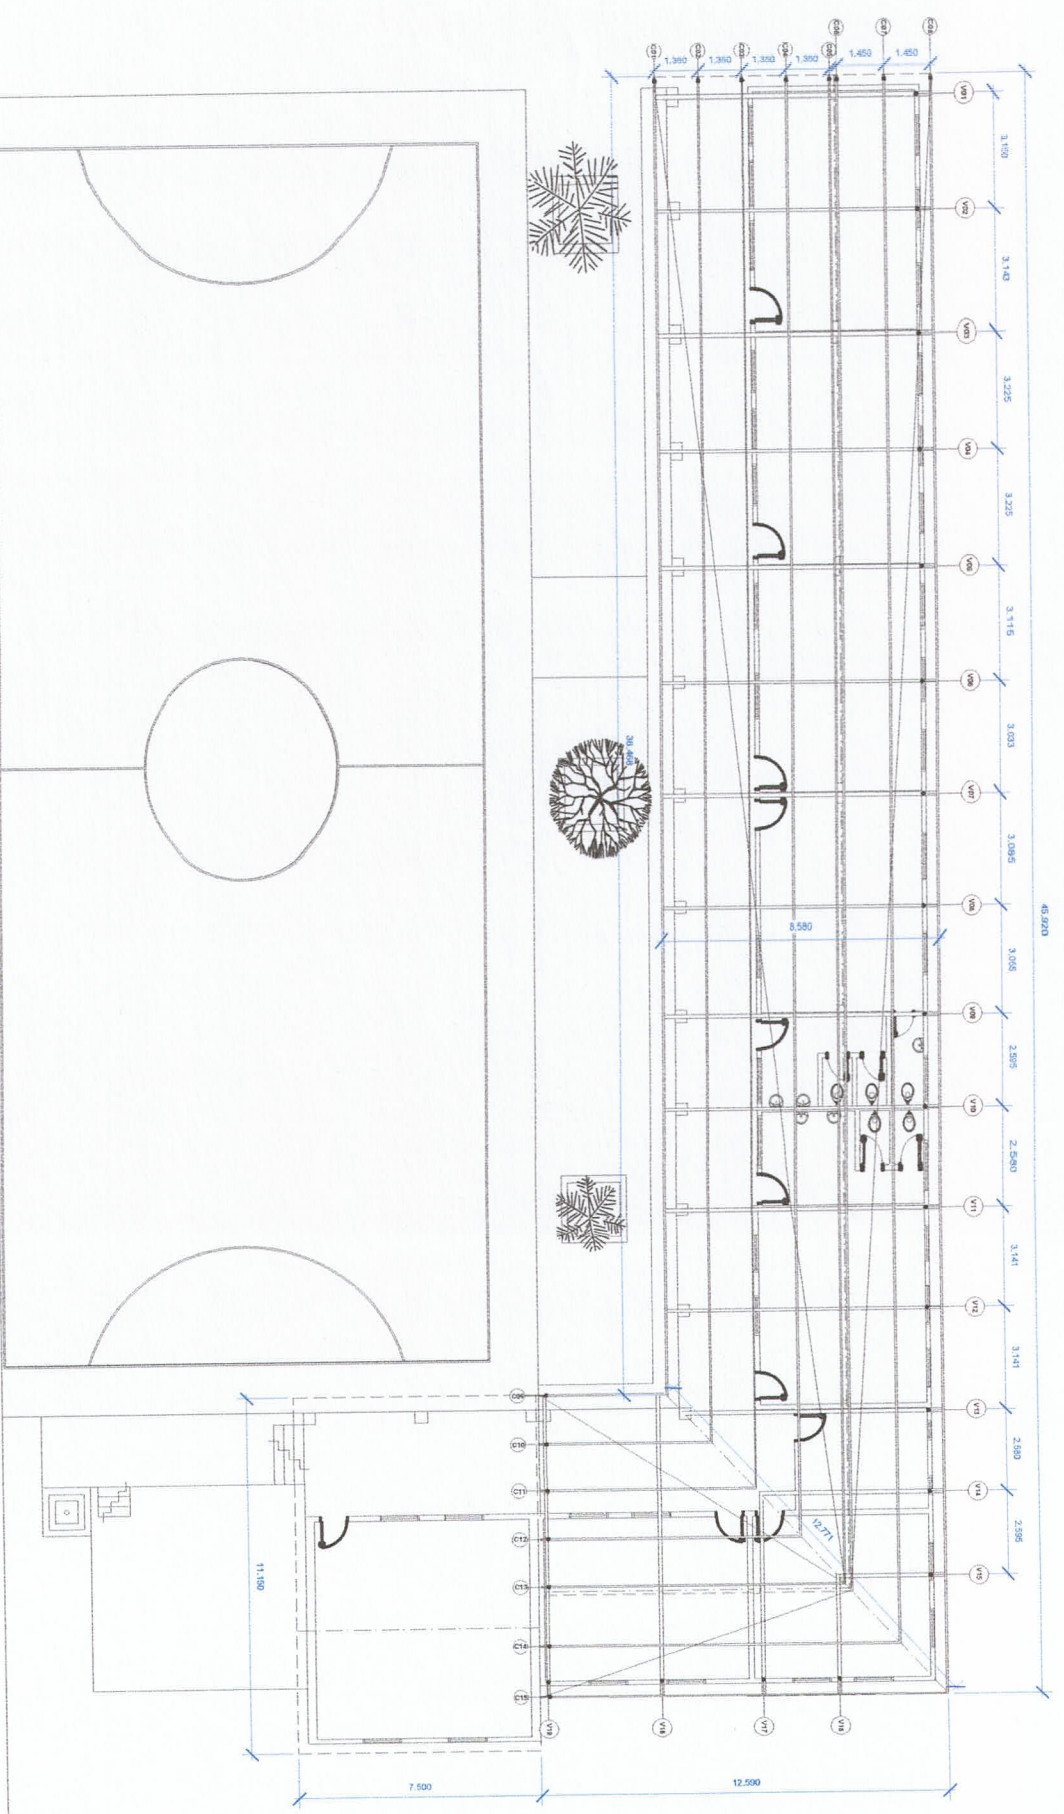

PLANTA ESTRUCTURA DE TECHOS
Escala: 1/100

MUNICIPALIDAD DE SANTA ROSA DE LIMA - MISIONES
OBRA: Proyecto de Reparación de Infraestructura Educativa
INSTITUCION: Colegio Nacional Don Alberto Rodríguez
UBICACION: Calle Monseñor Gabino Rojas a 200 metros de la Ruta Nacional PY 01
Mansal Francisco Solano López Km 241.50

Arq. Marcelo Gimenez
Arq. Marcelo Gimenez Prof. N° 3567
Profesional

APROBACION MUNICIPAL   APROBACION DEL MEC

Arq. Marcelo Gimenez
Reg. Prof. N° 3567