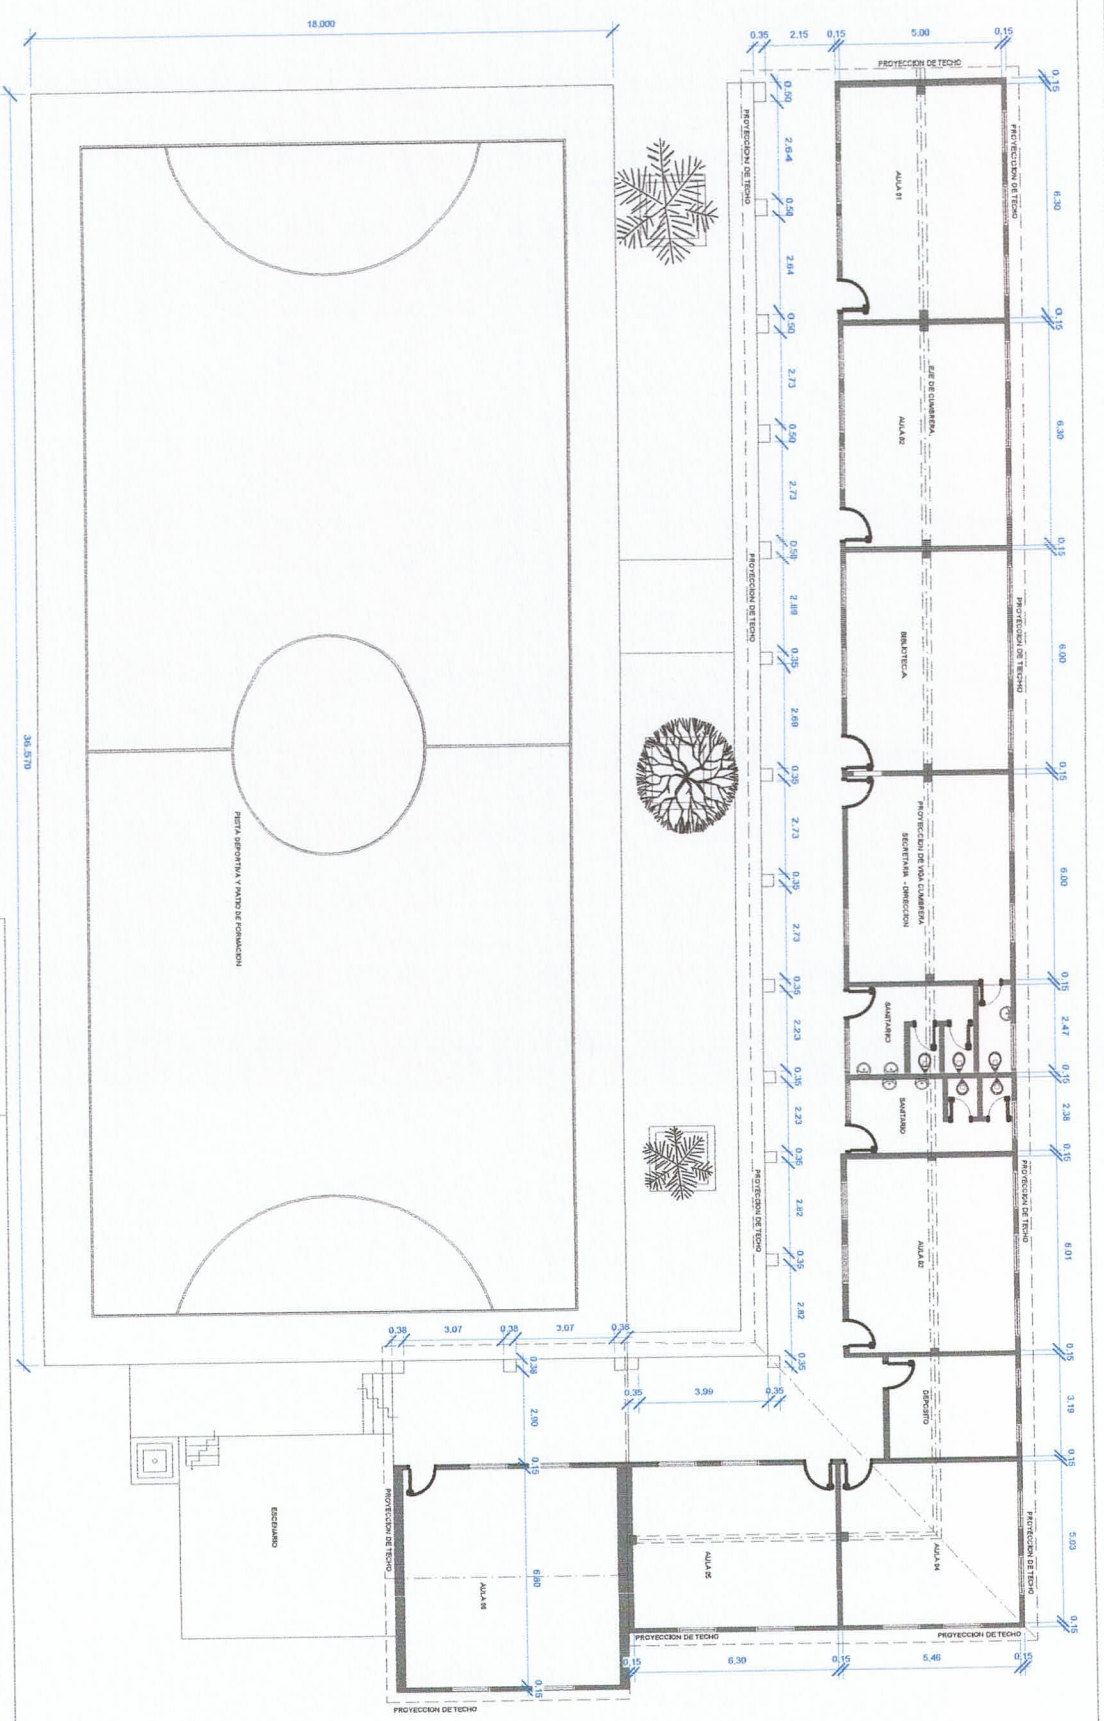

Proyecto de Reacondicionamiento de Infraestructura en Bloque de
5 Aulas Dirección y Biblioteca

Colegio Nacional Don Alberto Rodriguez

Gabino Rojas - Santa Rosa de Lima Misiones

PLANTA ARQUITECTONICA DEL CONJUNTO
Escala: 1:500

MUNICIPALIDAD DE SANTA ROSA DE LIMA - MISIONES

OBRA: Proyecto de Reparación de Infraestructura Educativa

INSTITUCION: Colegio Nacional Don Alberto Rodriguez

UBICACION: Calle Monseñor Gabino Rojas a 200 metros de la Ruta Nacional PY 01
Mansical Francisco Solano Lopez Km 241.50