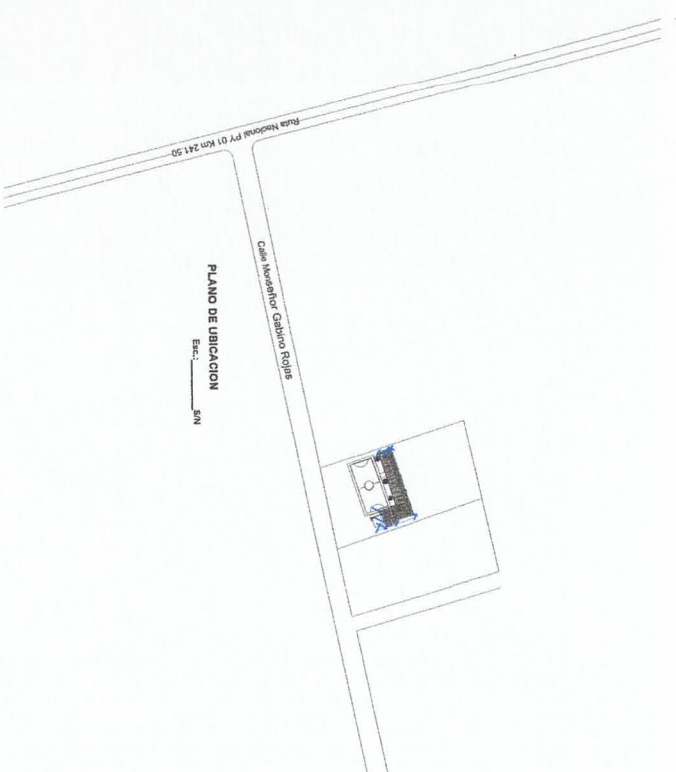

Proyecto de Reacondicionamiento de Infraestructura en Bloque de
5 Aulas Dirección y Biblioteca

Colegio Nacional Don Alberto Rodriguez

Gabino Rojas - Santa Rosa de Lima Misiones

PLANTA ARQUITECTONICA DEL CONJUNTO
Escala: 1:500

MUNICIPALIDAD DE SANTA ROSA DE LIMA - MISIONES

OBRA: Proyecto de Reparación de Infraestructura Educativa

INSTITUCION: Colegio Nacional Don Alberto Rodriguez

UBICACION: Calle Monseñor Gabino Rojas a 200 metros de la Ruta Nacional PY 01
Mansical Francisco Solano Lopez Km 241.50

Prof. Daniel Gimenez
Arq. Marcelo Daniel Gimenez
Prof. Daniel Gimenez

Arq. Marcelo Gimenez
Reg. Prof. No 3557

APROBACION MUNICIPAL

APROBACION DEL MEC

PLANTA DE TECHOS
Escala: 1/50

MUNICIPALIDAD DE SANTA ROSA DE LIMA - MISIONES
OBRA: Proyecto de Reparación de Infraestructura Educativa
INSTITUCION: Colegio Nacional Don Alberto Rodríguez
UBICACION: Calle Monseñor Gabino Rojas a 200 metros de la Ruta Nacional PY 01
 Mariscal Francisco Solano López Km 241.50