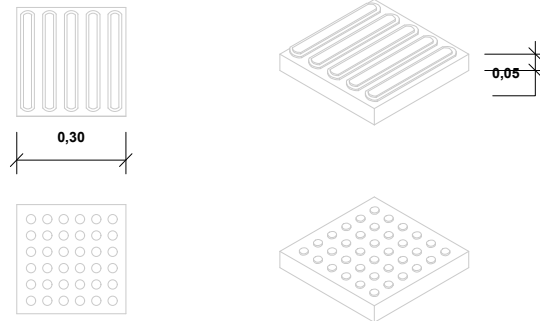

RAMPA PARA DISCAPACITADOS

PISO TÁCTIL

OBS.: El piso inclusivo táctil direccional y de alerta para invidentes, tendrán una terminación con pintura de alto tráfico color ocre oscuro.

ADOQUIN

CORDÓN

Arq. Belen Martinez
Arq. Belen Martínez
 Fiscal de Obras Públicas
 Municipalidad de Luque