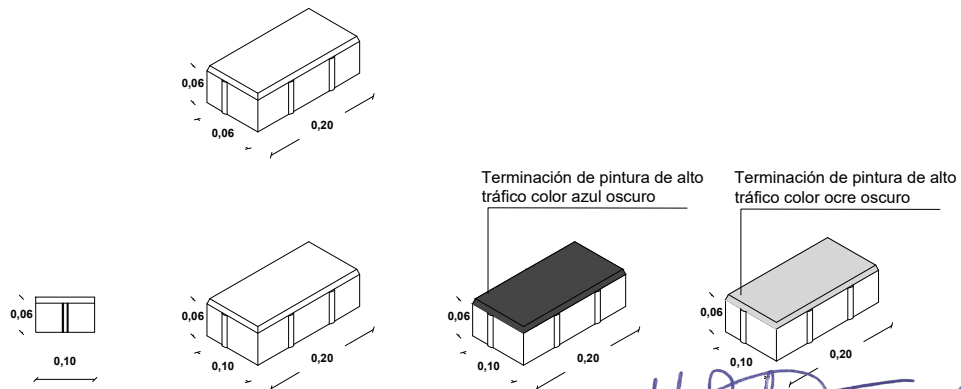

RAMPA PARA DISCAPACITADOS

PISO TÁCTIL

OBS.: El piso inclusivo táctil direccional y de alerta para invidentes, tendrán una terminación con pintura de alto tráfico color ocre oscuro.

ADOQUIN

CORDÓN

Arq. Belen Martinez
Arq. Belen Martínez
 Fiscal de Obras Públicas
 Municipalidad de Luque