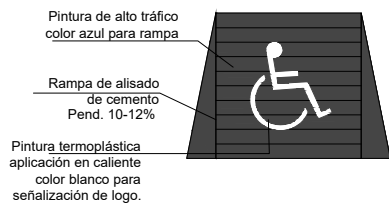

RAMPA PARA DISCAPACITADOS

PISO TÁCTIL

OBS.: El piso inclusivo táctil direccional y de alerta para invidentes, tendrán una terminación con pintura de alto tráfico color ocre oscuro.

ADOQUIN

CORDÓN

Arq. Belen Martinez
Arq. Belen Martínez
 Fiscal de Obras Públicas
 Municipalidad de Luque