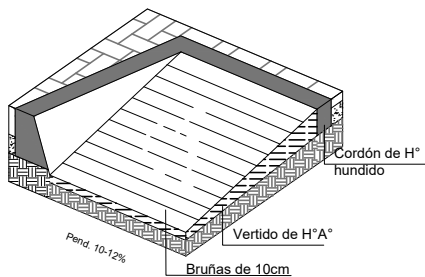

RAMPA PARA DISCAPACITADOS

PISO TÁCTIL

OBS.: El piso inclusivo táctil direccional y de alerta para invidentes, tendrán una terminación con pintura de alto tráfico color ocre oscuro.

ADOQUIN

CORDÓN

Arq. Belen Martinez
Arq. Belen Martínez
 Fiscal de Obras Públicas
 Municipalidad de Luque