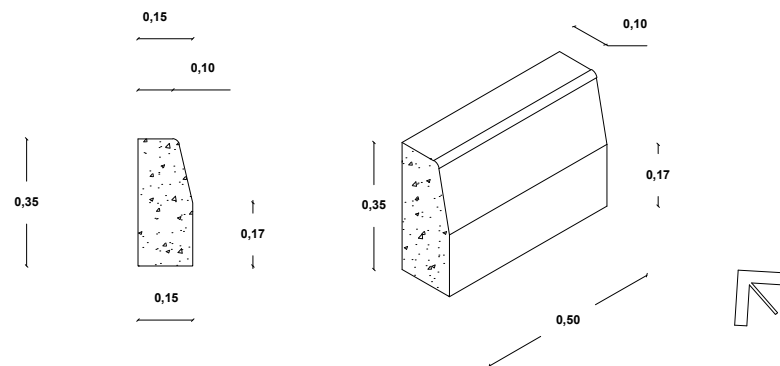

RAMPA PARA DISCAPACITADOS

PISO TÁCTIL

OBS.: El piso inclusivo táctil direccional y de alerta para invidentes, tendrán una terminación con pintura de alto tráfico color ocre oscuro.

ADOQUIN

CORDÓN

Arq. Belen Martinez
Arq. Belen Martínez
 Fiscal de Obras Públicas
 Municipalidad de Luque