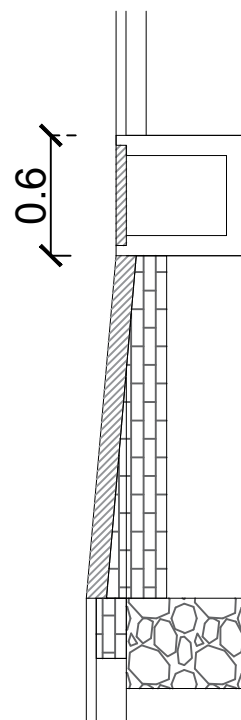

DETALLE RAMPA

FONACIDE 2024 DIRECCIÓN DE OBRAS PÚBLICAS
MUNICIPALIDAD DE LUQUE

COLEGIO NACIONAL DEL MAESTRO

DETALLES
SIN ESCALA.

LAMINA
23

OBRA: CONSTRUCCIÓN DE SS.HH CON TECHO DE H*A:

UBICACION: CAÑADA GARAY