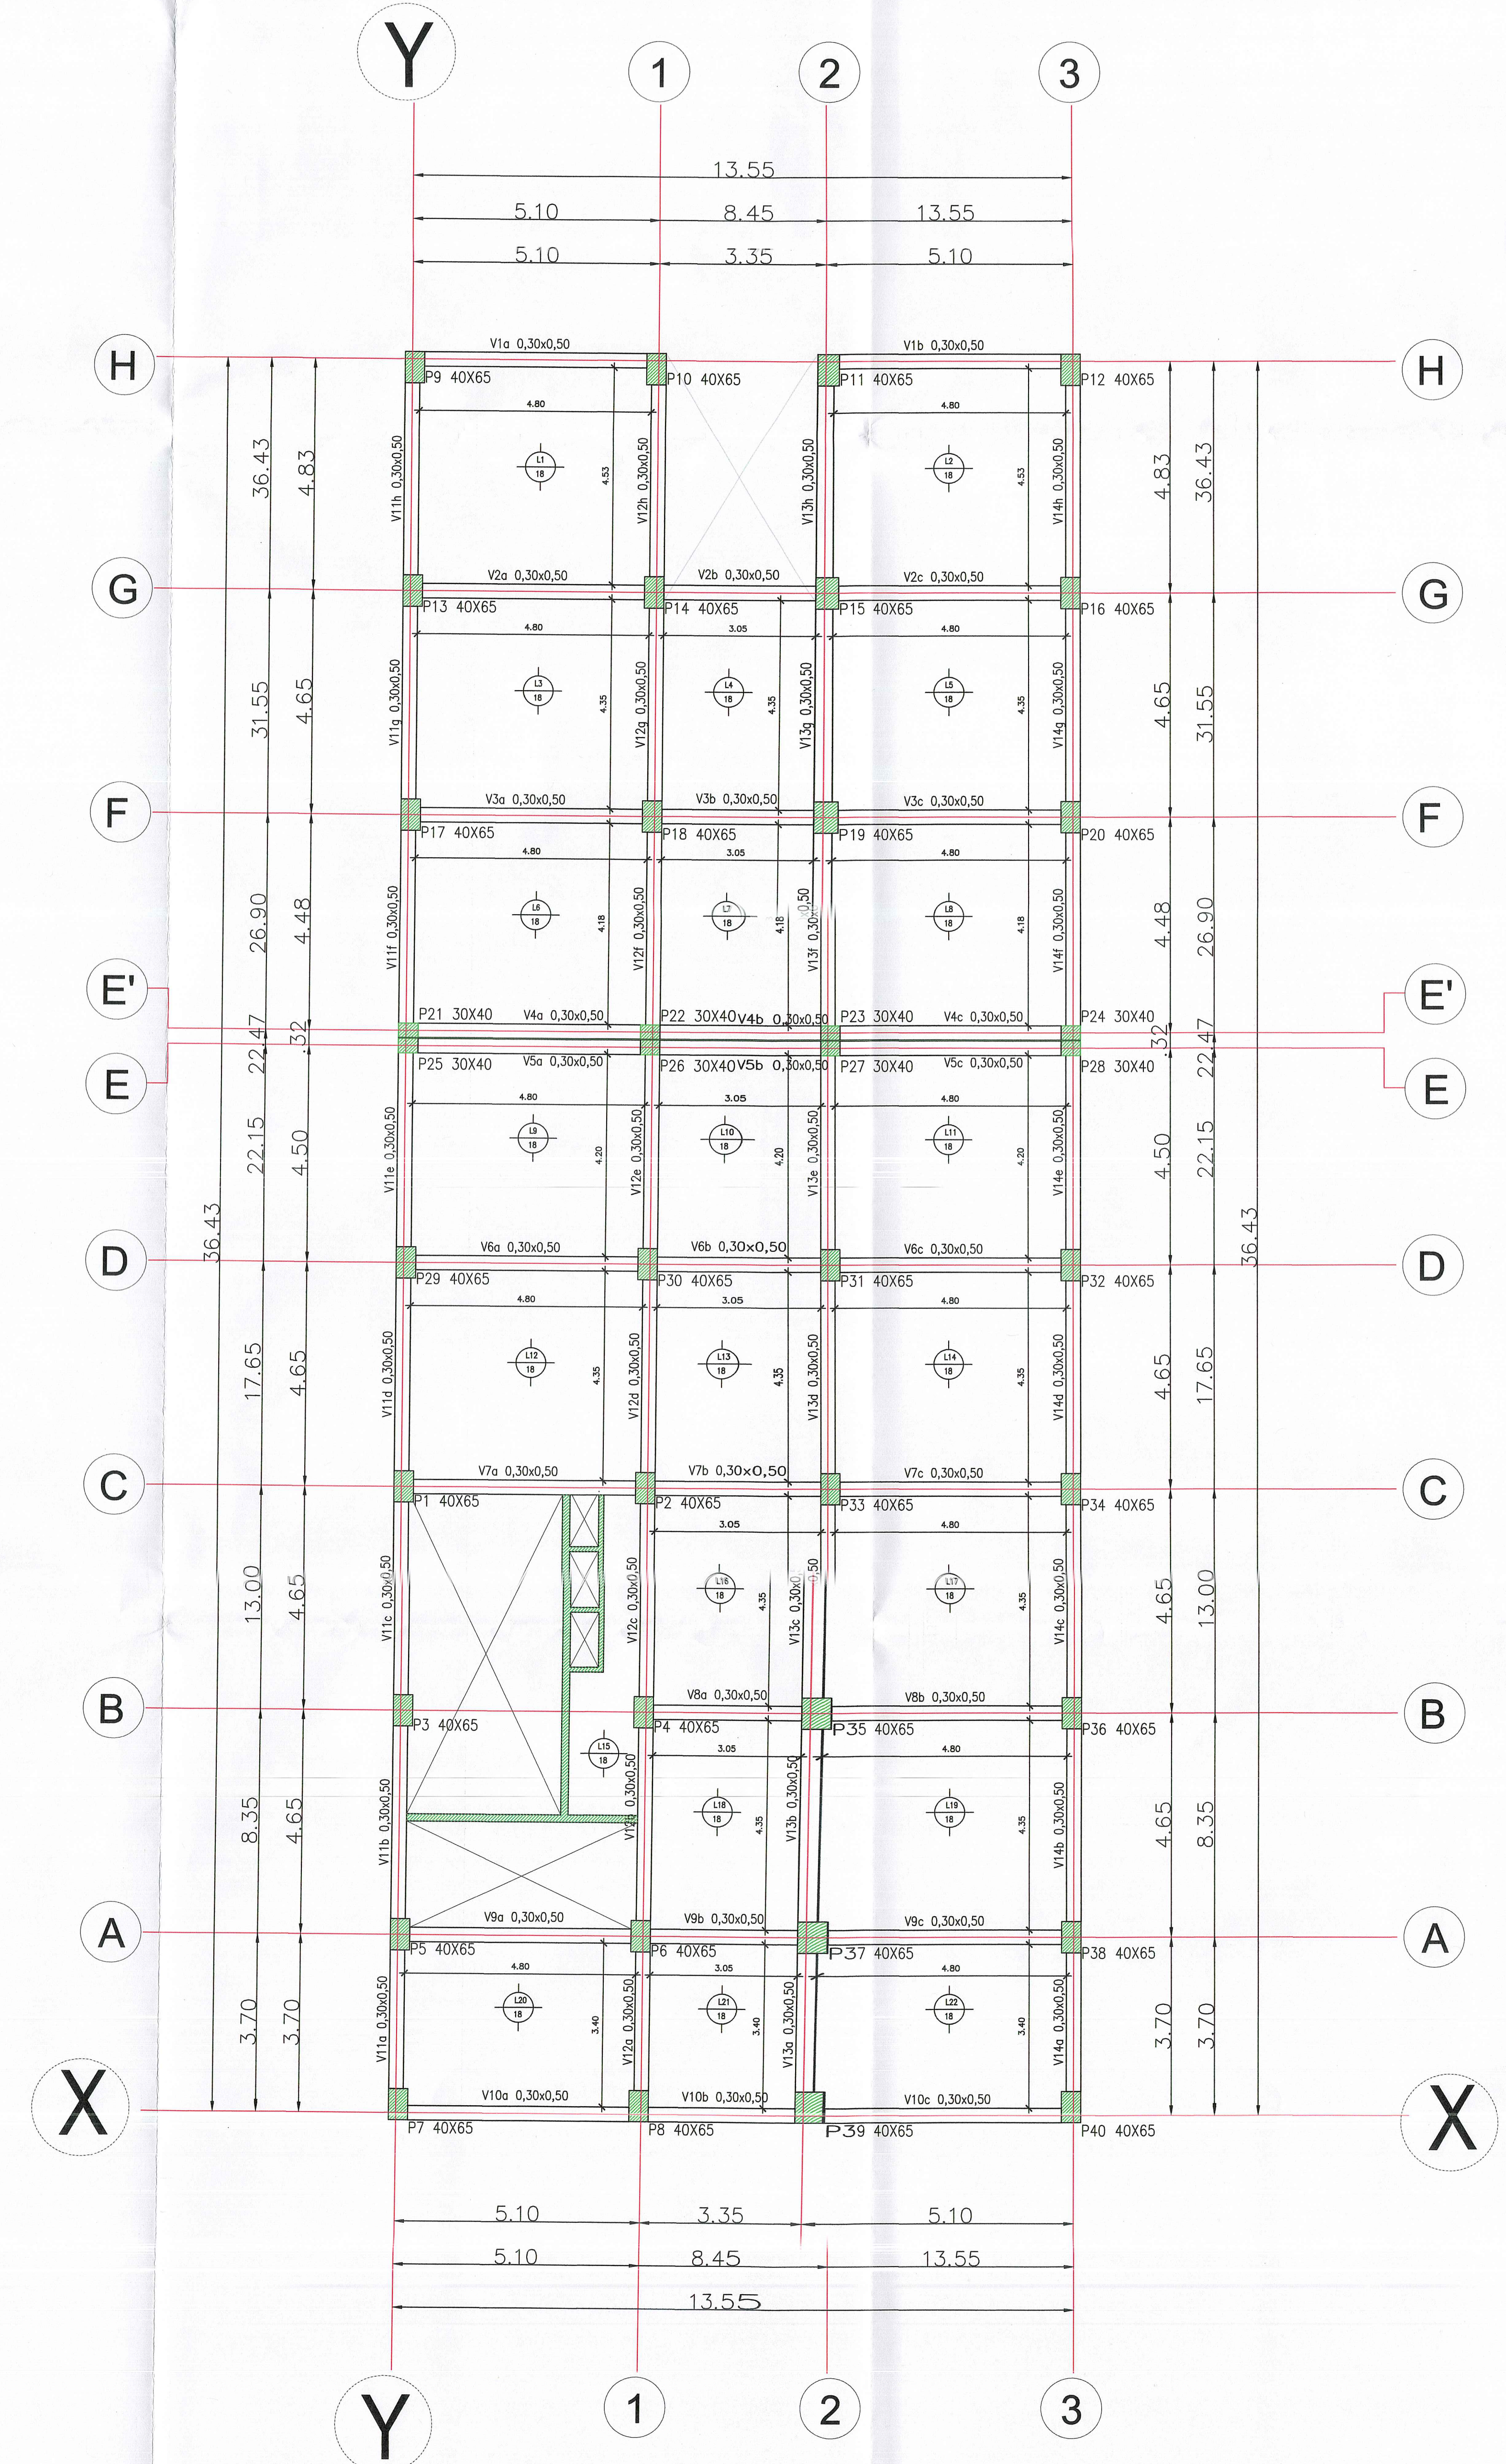

PLANTA BAJA- ENCOFRADO
Escala 1/75

PLANTA TIPO- ENCOFRADO
Escala 1/75

SELLOS MUNICIPALES

Municipalidad de Paraguarí
Aprobado por Resolución L.M.
N.º 1.160/23
FECHA: 18/10/23
Firma: [Signature]

OBRA: EDIFICIO FACULTAD DE FILOSOFIA SEDE PARAGUARI
 UBICACION: Sobre Calle Pa-1 Gomez entre Avda. Fernando de Pinelo y Gral. Bernardino Caballero
 PROPIETARIO: Facultad de Filosofía Sede Paraguarí - UNA
 DOMICILIO: Ciudad de Paraguarí
 PROFESIONAL: Arq. Ruth Rocío Ramírez Colfari DOMICILIO: Ciudad de Capital PROF. N.º 360
 Arq. Edgar Javier Rojas Portillo DOMICILIO: Ciudad de Paraguarí PROF. N.º 2
 Arq. Andy Arturo Vilamoyor Ledesma DOMICILIO: Ciudad de Paraguarí PROF. N.º 129
 SUPERFICIE DEL TERRENO: 600 m²
 CTA. CTE. CTRAL. N.º: 25-0076-07 SUPERFICIE A CONSTRUIR: 495 m²