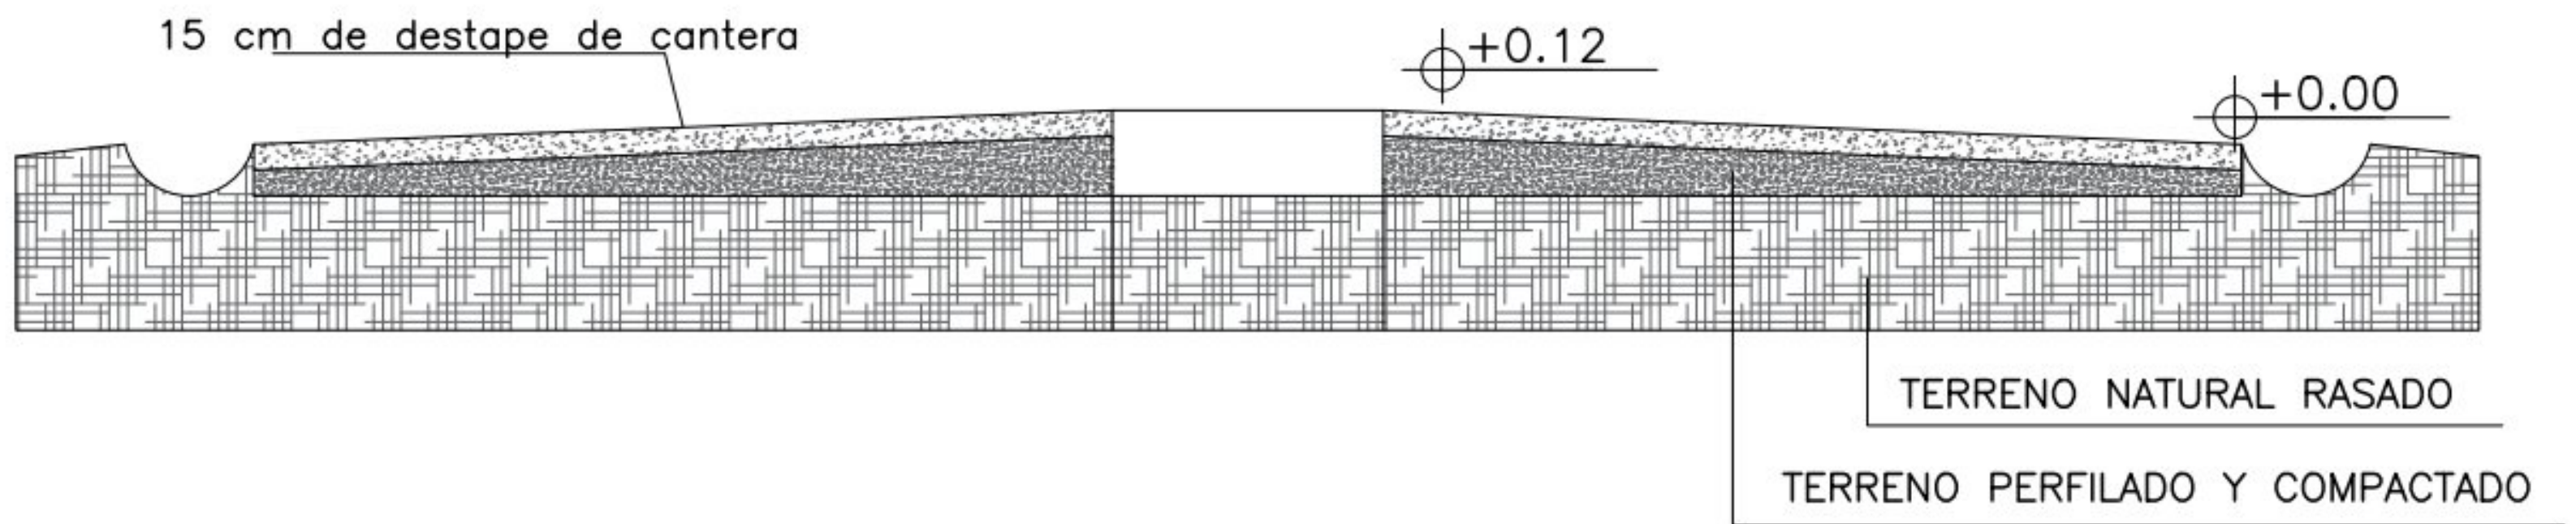

PLANTA ARQUITECTONICA

CORTE TRANSVERSAL

*Ramírez Vigo*  
 Mariene Ramírez Vigo  
 Arquitecta  
 Reg. N° 2494 - MOPC

DETALLE DE REPARACION DE CAMINO