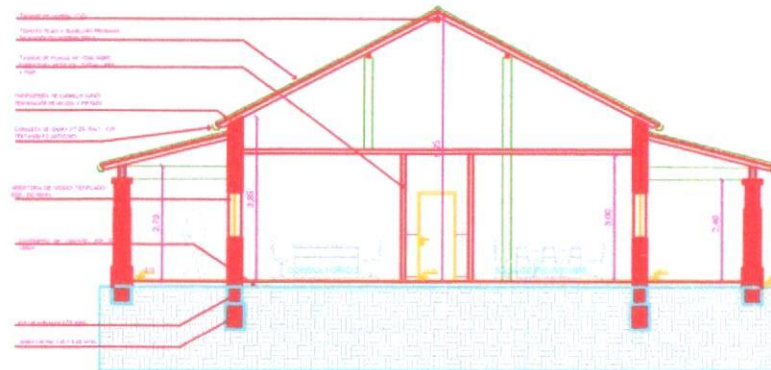

PLANTA DE UBICACION

FACHADA PRINCIPAL
ESC: 1/50

Municipalidad
de Isla Pucú

OBRA:
READECUACION DE LA CASA DE LA CULTURA

UBICACIÓN:
Distrito de Isla Pucú
BARRIO CENTRO

PROFESIONAL: Esc: 1/50
Ing. Marcos Frutos. L - 01

Ing. Marcos Frutos
Matricula M.O.P.C. 4354

PLANTA ARQUITECTÓNICA DE
POLICLINICO A SER CONSTRUIDO

CORTE A-A

Municipalidad
de Isla Pucu

OBRA:
READECUACION DE LA CASA DE LA CULTURA

UBICACIÓN:
Distrito de Isla Pucú
BARRIO CENTRO

PROFESIONAL:
Ing. Marcos Frutos

Esc: 1/50
L-03

Ing. Marcos Frutos
Matricula M.O.P.C. 4354

PLANTA ACOTADA EXISTENTE

PLANO DE TECHO

Municipalidad
de Isla Pucu

OBRA:
READECUACION DE LA CASA DE LA CULTURA

UBICACIÓN:
Distrito de Isla Pucú
BARRIO CENTRO