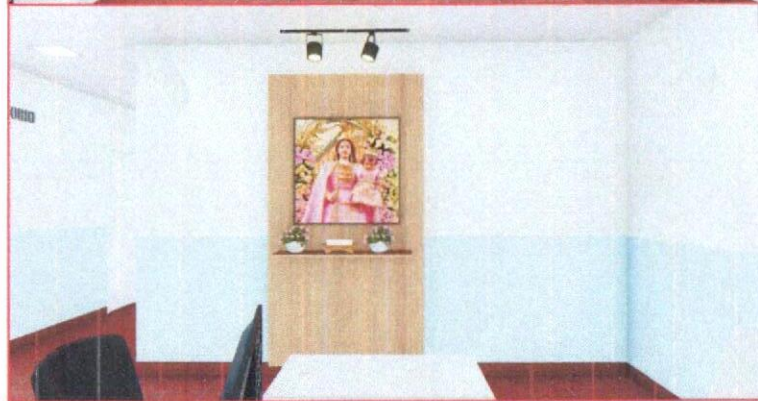

FACHADA - INTERIORES

Municipalidad
de Isla Pucú

OBRA:
READECUACION DE LA CASA DE LA CULTURA

UBICACIÓN:
Distrito de Isla Pucú
BARRIO CENTRO

PROFESIONAL:
Ing. Marcos Frutos.

Esc: 1/50
L-05

Ing. Marcos Frutos
Matrícula M.O.P.C. 4354