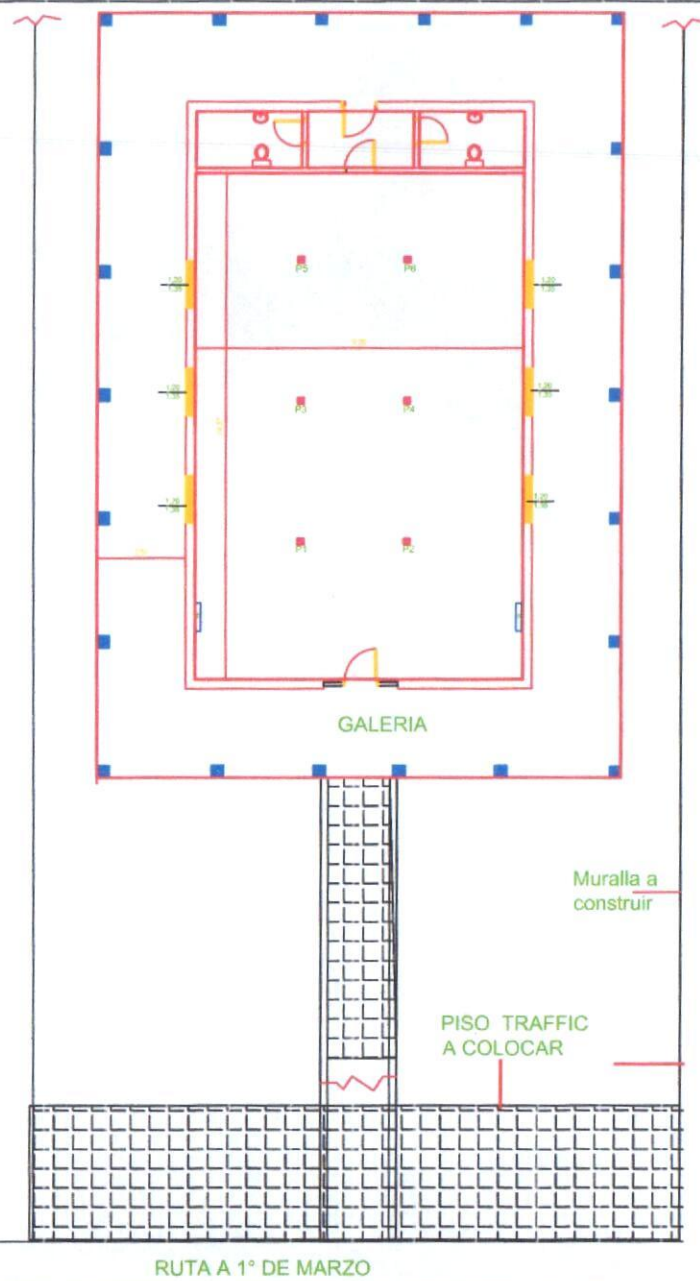

PLANTA DE UBICACION

FACHADA PRINCIPAL
ESC: 1/50

Municipalidad
de Isla Pucú

OBRA:
READECUACION DE LA CASA DE LA CULTURA

UBICACIÓN:
Distrito de Isla Pucú
BARRIO CENTRO

PROFESIONAL: Esc: 1/50
Ing. Marcos Frutos. L - 01

PROFESIONAL:
Ing. Marcos Frutos.

Esc: 1/50
L-06

Ing. Marcos Frutos
Matricula M.O.P.C. 4354

FACHADA - INTERIORES

Municipalidad
de Isla Pucú

OBRA:
READECUACION DE LA CASA DE LA CULTURA

UBICACIÓN:
Distrito de Isla Pucú
BARRIO CENTRO

PROFESIONAL:
Ing. Marcos Frutos.

Esc: 1/50
L-05

Ing. Marcos Frutos
Matrícula M.O.P.C. 4354

Muralla a construir

Muralla a construir

PISO TRAFFIC A COLOCAR

RUTA A 1° DE MARZO

Municipalidad de Isla Pucu