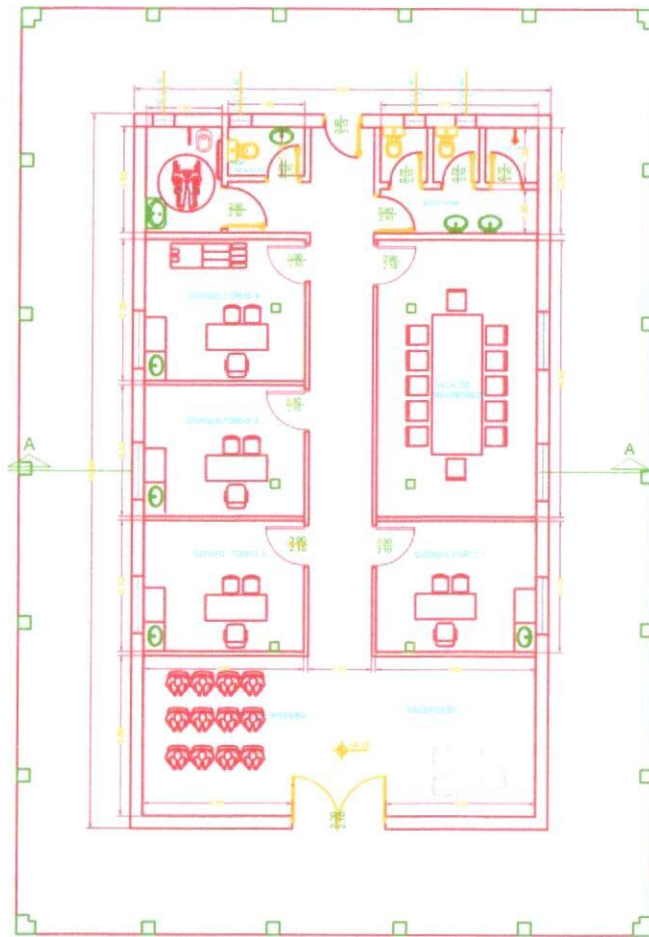

PLANTA DE UBICACION

FACHADA PRINCIPAL
ESC: 1/50

Municipalidad
de Isla Pucú

OBRA:
READECUACION DE LA CASA DE LA CULTURA

UBICACIÓN:
Distrito de Isla Pucú
BARRIO CENTRO

PROFESIONAL: Esc: 1/50
Ing. Marcos Frutos. L - 01

Ing. Marcos Frutos
Matricula M.O.P.C. 4354

PLANTA ARQUITECTÓNICA DE
POLICLINICO A SER CONSTRUIDO

CORTE A-A

Municipalidad
de Isla Pucu

OBRA:
READECUACION DE LA CASA DE LA CULTURA

UBICACIÓN:
Distrito de Isla Pucú
BARRIO CENTRO

PROFESIONAL:
Ing. Marcos Frutos

Esc: 1/50
L-03

Ing. Marcos Frutos
Matricula M.O.P.C. 4354

PLANTA ACOTADA EXISTENTE

PLANO DE TECHO

Municipalidad
de Isla Pucu

OBRA:
READECUACION DE LA CASA DE LA CULTURA

UBICACIÓN:
Distrito de Isla Pucú
BARRIO CENTRO