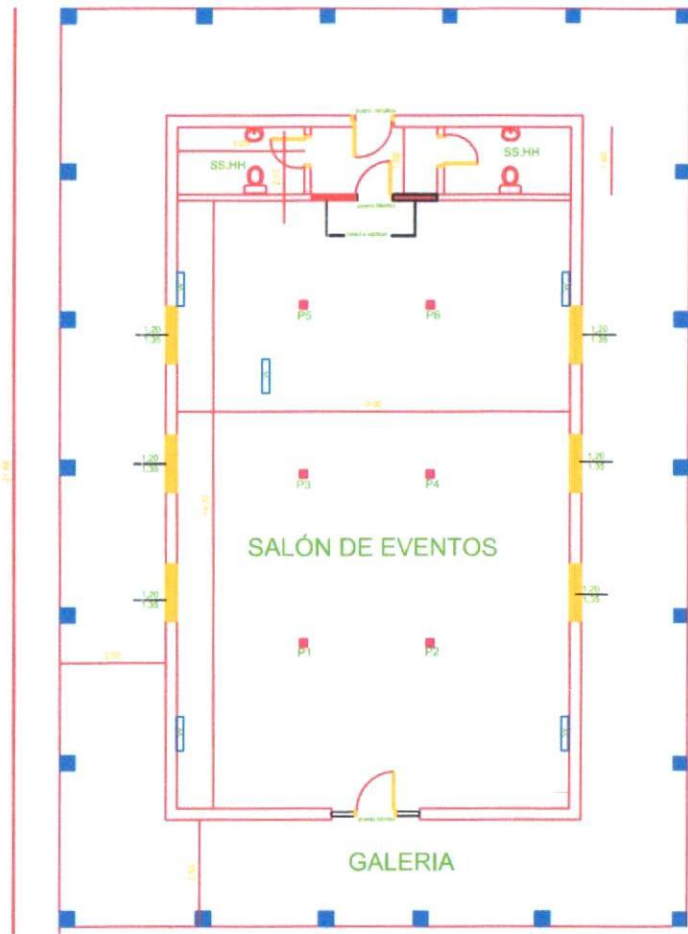

PLANTA DE UBICACION

FACHADA PRINCIPAL
ESC: 1/50

Municipalidad
de Isla Pucú

OBRA:
READECUACION DE LA CASA DE LA CULTURA

UBICACIÓN:
Distrito de Isla Pucú
BARRIO CENTRO

PROFESIONAL: Esc: 1/50
Ing. Marcos Frutos. L - 01

Ing. Marcos Frutos
Matricula M.O.P.C. 4354

PLANTA ARQUITECTÓNICA DE
POLICLINICO A SER CONSTRUIDO

CORTE A-A

Municipalidad
de Isla Pucu

OBRA:
READECUACION DE LA CASA DE LA CULTURA

UBICACIÓN:
Distrito de Isla Pucú
BARRIO CENTRO

PROFESIONAL:
Ing. Marcos Frutos

Esc: 1/50
L-03

Ing. Marcos Frutos
Matricula M.O.P.C. 4354

PLANTA ACOTADA EXISTENTE

PLANO DE TECHO

Municipalidad
de Isla Pucu

OBRA:
READECUACION DE LA CASA DE LA CULTURA

UBICACIÓN:
Distrito de Isla Pucú
BARRIO CENTRO