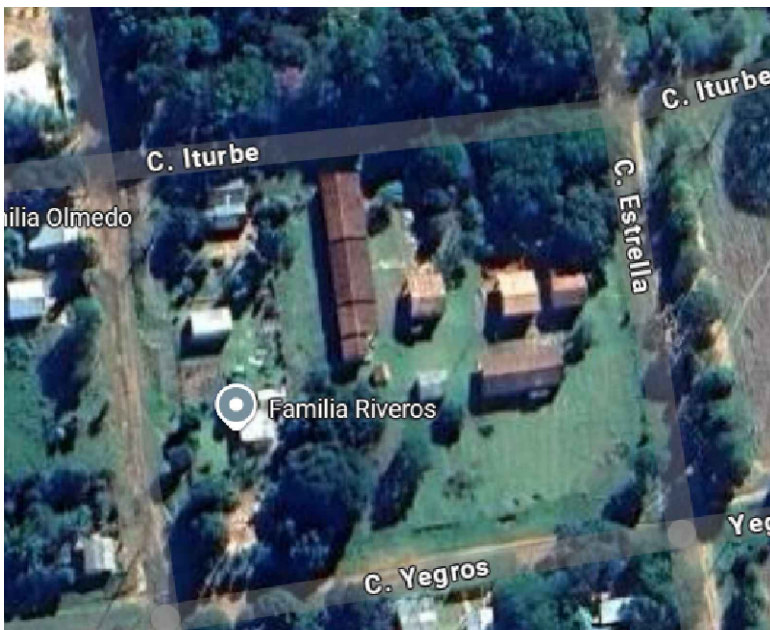

Coordenadas:
 25°01'54.9"S
 56°02'44.2"W

Referencias:

1. Pabellon de 5 Aulas
2. Aula Simple
3. Aula Simple
4. Aula Simple
5. SSHH

MUNICIPALIDAD SAN JOAQUIN		PLANTA DE UBICACIÓN	
UBICACIÓN:	Escuela Basica 5076 Don Ursulino Barrios Gómez	 Ana Gabriela Duré Zela Ingeniera Civil Registro N° 3543 Ing. Gabriela Duré	sin Escala
OBRA:	Construcción de Cercado Perimetral - 300mts		01
PROFESIONAL:	Ing. Ana Gabriela Duré Zelaya		
REG. M.O.P.C N°:	3.543		