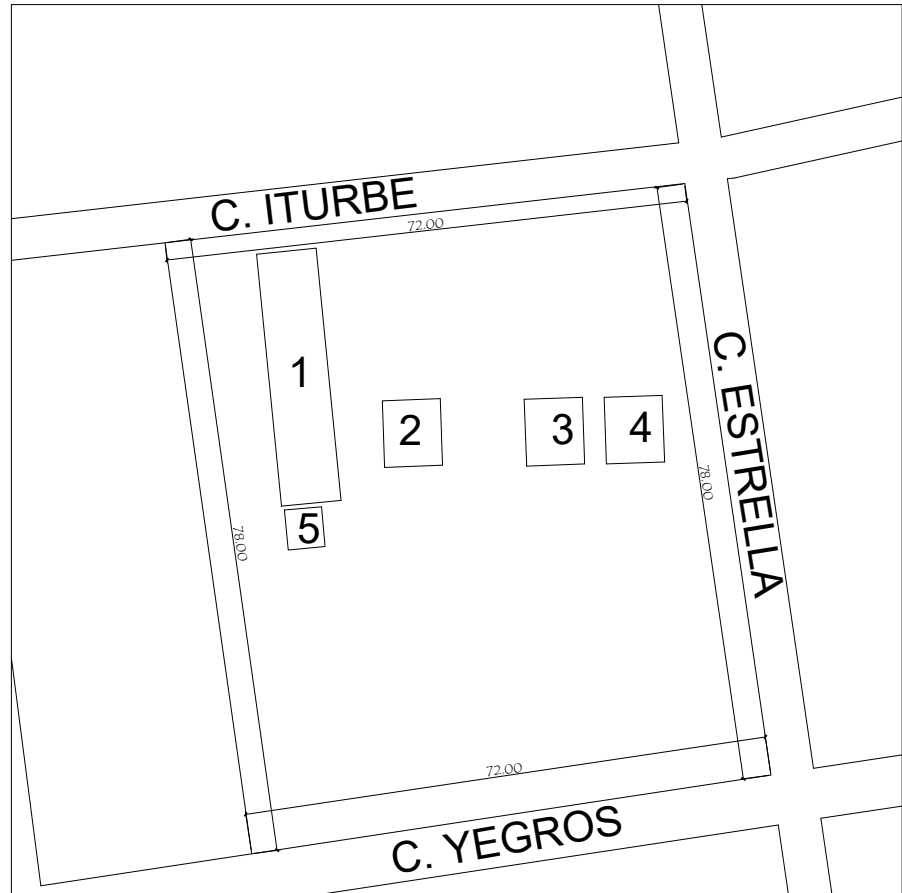

Coordenadas:
 25°01'54.9"S
 56°02'44.2"W

Referencias:

1. Pabellon de 5 Aulas
2. Aula Simple
3. Aula Simple
4. Aula Simple
5. SSHH

MUNICIPALIDAD SAN JOAQUIN		PLANTA DE UBICACIÓN	
UBICACIÓN:	Escuela Basica 5076 Don Ursulino Barrios Gómez	 Ana Gabriela Duré Zela Ingeniera Civil Registro N° 3543 Ing. Gabriela Duré	sin Escala
OBRA:	Construcción de Cercado Perimetral - 300mts		01
PROFESIONAL:	Ing. Ana Gabriela Duré Zelaya		
REG. M.O.P.C N°:	3.543		