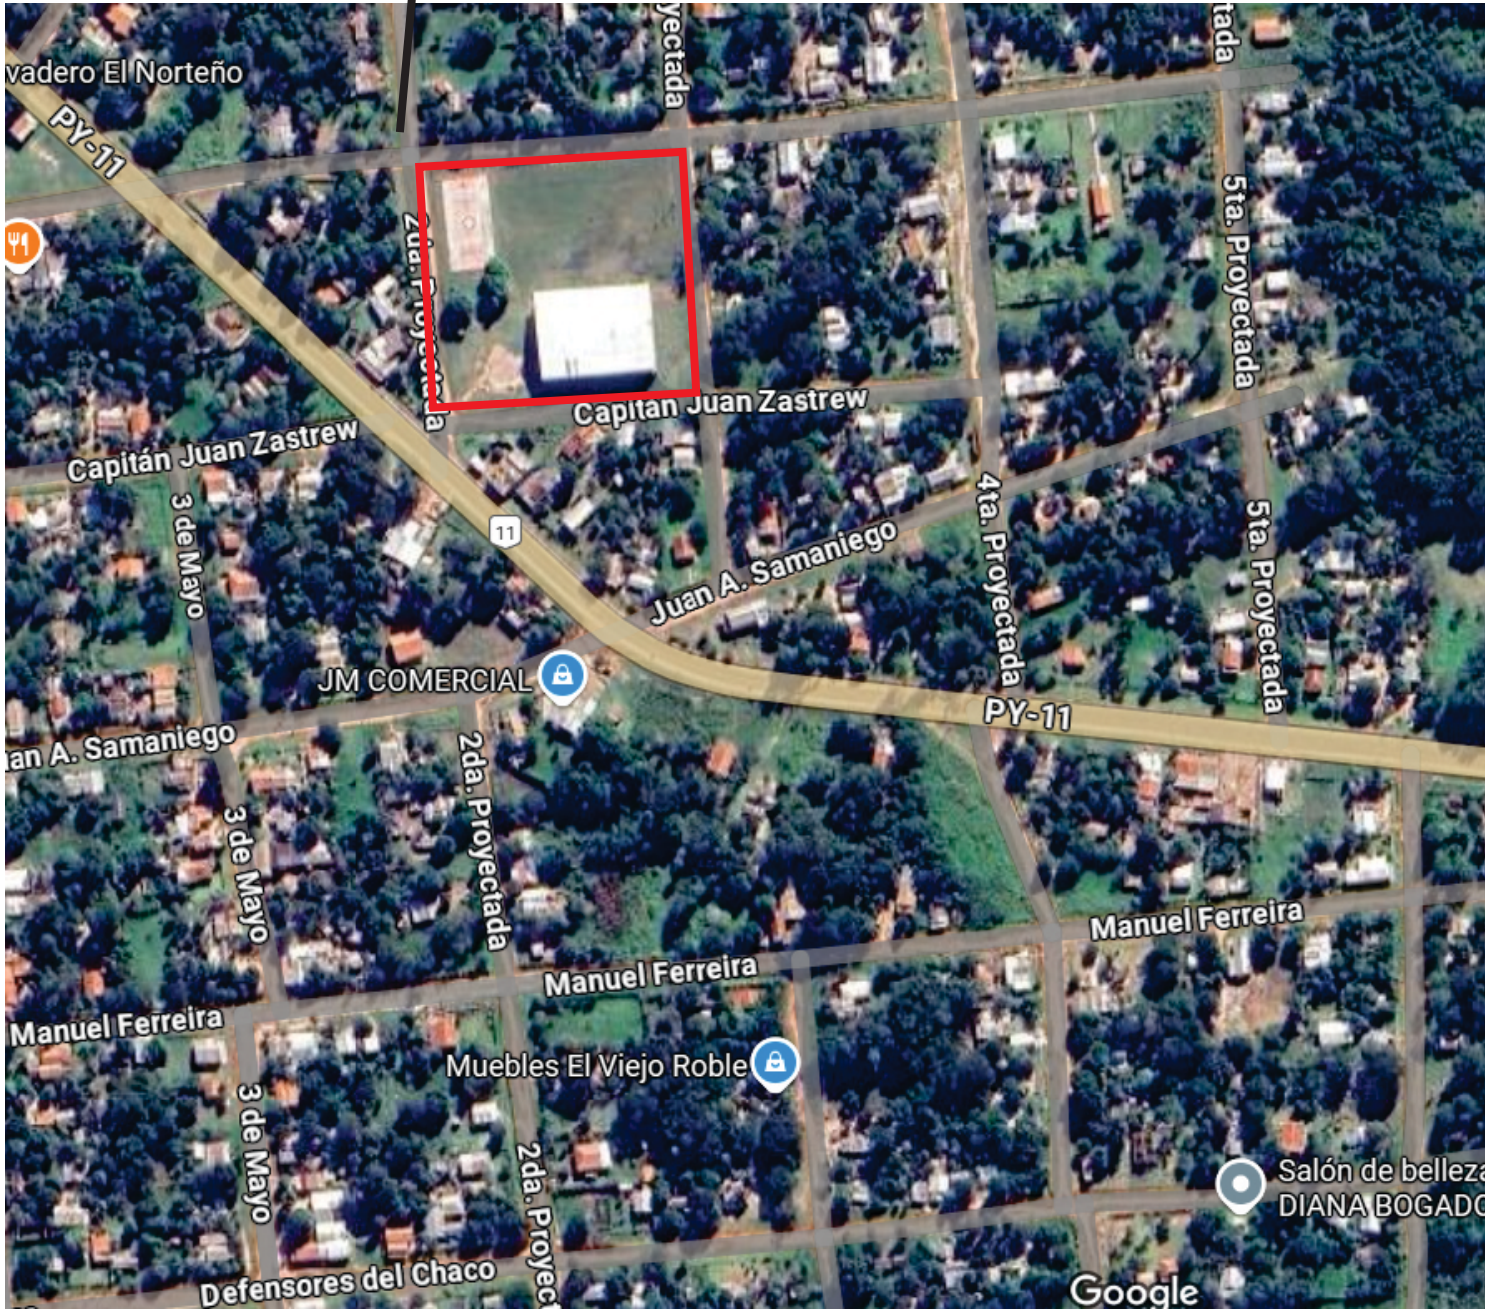

PLANTA DE UBICACION

PISTA DEPORTIVA VIRGEN DE FATIMA
BARRIO VIRGEN DE FATIMA ANTEQUERA

Coordenada
-24.083285, -57.199519

MUNICIPALIDAD DE ANTEQUERA

Intendencia Municipal Julio Alfonso Periodo 2021/2026

<p>OBRA : EQUIPAMIENTO Y REPARACION DE PISTA DEPORTIVAS</p> <p>UBICACIÓN : BARRIO VIRGEN DE FATIMA</p> <p>Superficie Total :</p>	<p>CONTENIDO</p> <p>PLANTA DE UBICACION</p>	
<p>PROYECTISTA: Carlos Javier Meza Mongelós ARQUITECTO Reg. Prof. N: 4075</p>	<p>ESC: Varios</p>	<p>Lamina 01</p>