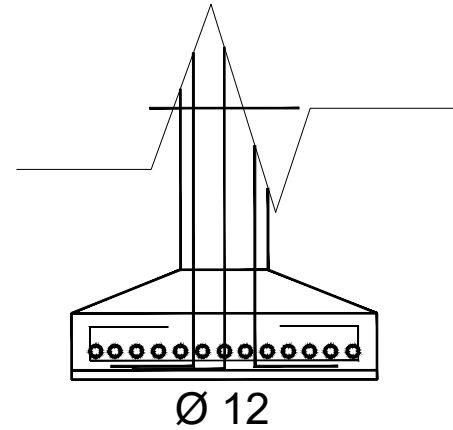

MUNICIPALIDAD DE YAEBBYRY - MISIONES

COLEGIO NACIONAL CORONEL PANCHITO LOPEZ

PLANTA DE UBICACIÓN

Escala 1 / 1250

01

CORTE A-A
ESC. 1/150

PLANTA ARQUITECTONICA
ESC. 1/150

Detalle de zapata

Detalle de Pilar (20 x 40 cm.)

DETALLES DE VIGA INFERIOR (20x35)