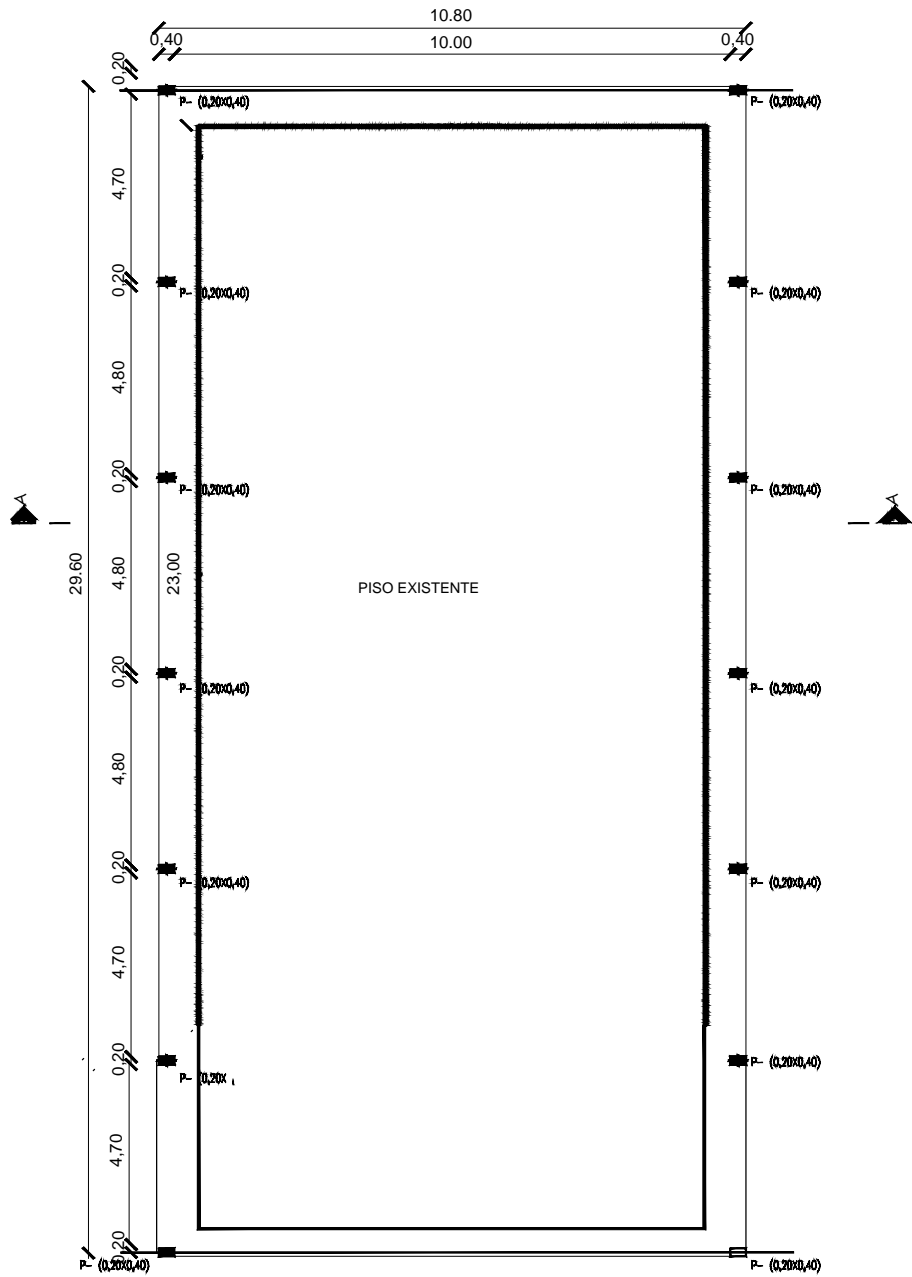

MUNICIPALIDAD DE YAEBBYRY - MISIONES

COLEGIO NACIONAL CORONEL PANCHITO LOPEZ

PLANTA DE UBICACIÓN

Escala 1 / 1250

01

CORTE A-A
ESC. 1/150

PLANTA ARQUITECTONICA
ESC. 1/150

Detalle de zapata

Detalle de Pilar (20 x 40 cm.)

DETALLES DE VIGA INFERIOR (20x35)