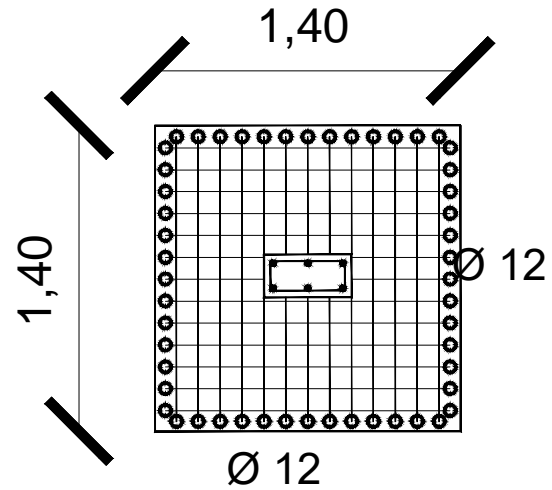

MUNICIPALIDAD DE YAEBBYRY - MISIONES

COLEGIO NACIONAL CORONEL PANCHITO LOPEZ

PLANTA DE UBICACIÓN

Escala 1 / 1250

01

CORTE A-A
ESC. 1/150

PLANTA ARQUITECTONICA
ESC. 1/150

Detalle de zapata

Detalle de Pilar (20 x 40 cm.)

DETALLES DE VIGA INFERIOR (20x35)