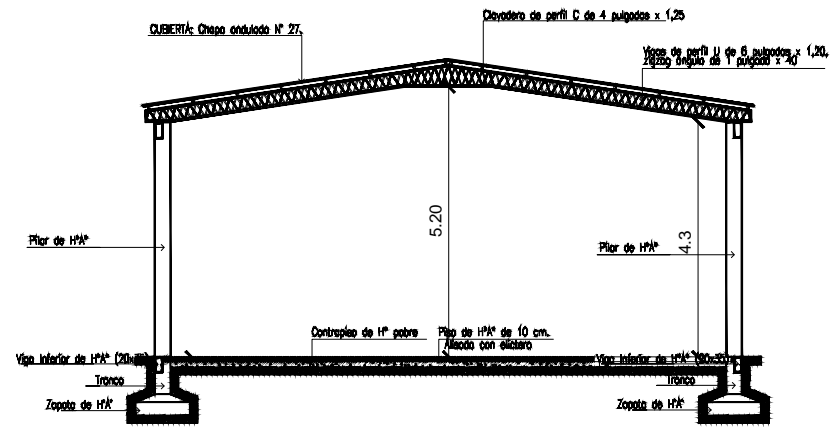

MUNICIPALIDAD DE YAEBBYRY - MISIONES

COLEGIO NACIONAL CORONEL PANCHITO LOPEZ

PLANTA DE UBICACIÓN

Escala 1 / 1250

01

CORTE A-A
ESC. 1/150

PLANTA ARQUITECTONICA
ESC. 1/150

Detalle de zapata

Detalle de Pilar (20 x 40 cm.)

DETALLES DE VIGA INFERIOR (20x35)