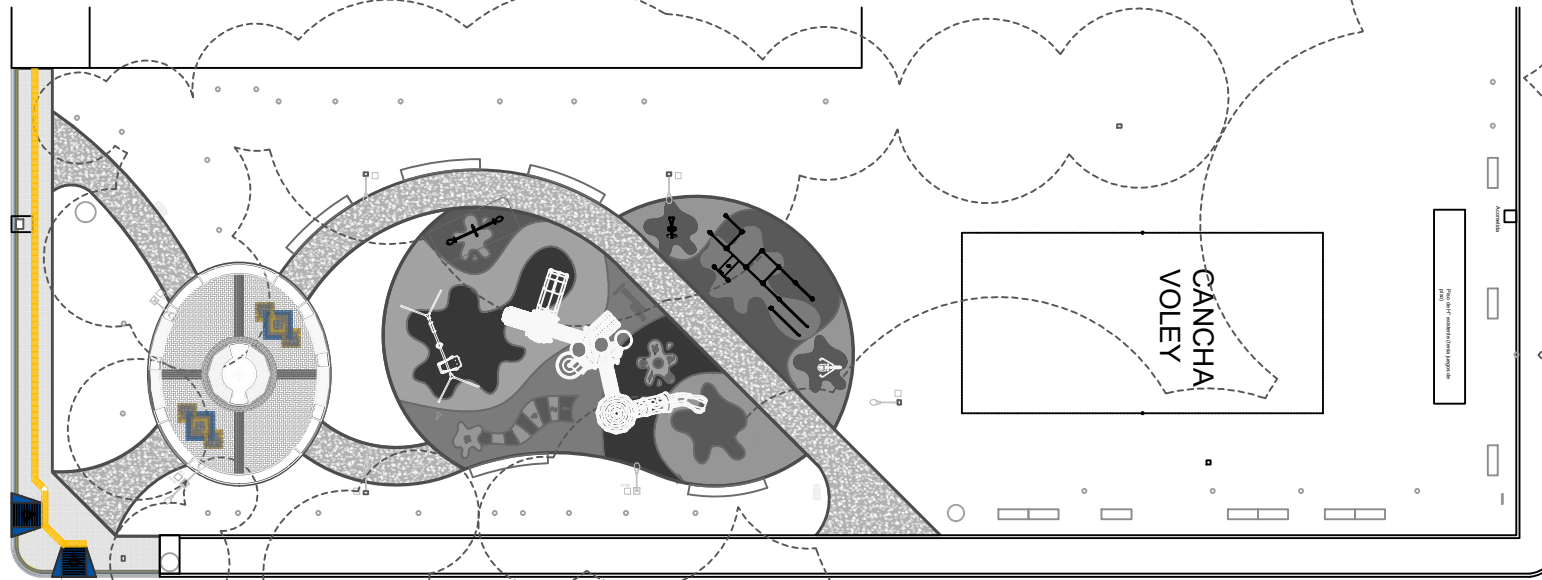

CALLE PRINCIPAL

CALLE SECUNDARIA

CALLE SECUNDARIA

PLANO GENERAL PLAZA ROSA MOREL  
Sin escala

Arq. Adrián Gonzalez  
Dirección de Obras Públicas Municipales  
Municipalidad de Luque

**PROYECTO** PROYECTO MANTENIMIENTO y MEJORAMIENTO DE LA PLAZA ROSA MOREL, DE LA CIUDAD DE LUQUE

UBICACIÓN:

PROPIETARIO:

DOMICILIO:

PROFESIONAL: PATENTE N°:

DOMICILIO:

SUPERFICIE DEL TERRENO:

SUPERFICIE A CONSTRUIR:

CTA. CTE. CTRAL.: