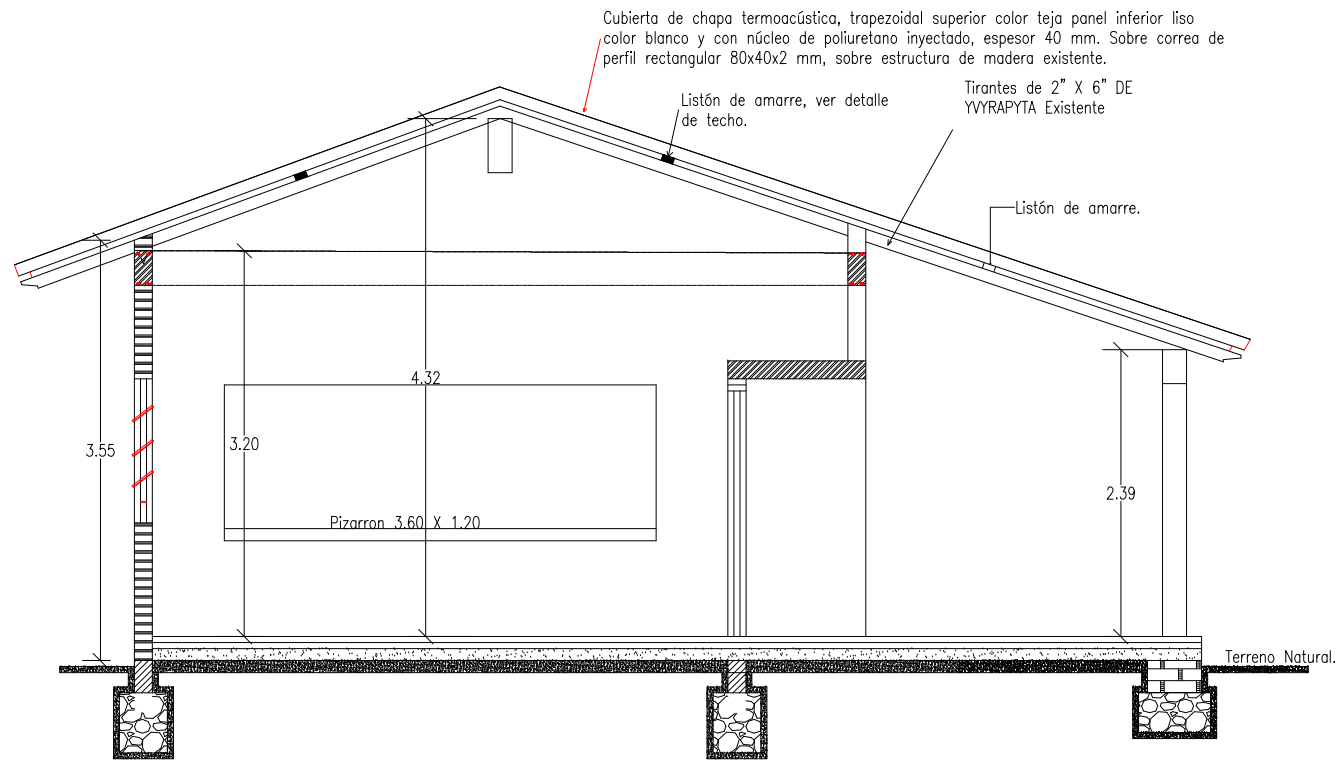

MUNICIPALIDAD DE SAN ALBERTO	
VEREDA	OBRAS
DIVISION: PROYECTO Y FISCALIZACIÓN	
ESCALA S.E.	PLANO
AÑO 2024	Reparacion de Pabellon Escuela San Alberto Magno

PLANO N°
01

MUNICIPALIDAD DE SAN ALBERTO		 MUNICIPALIDAD DE SAN ALBERTO Capital del Agro
VEREDA OBRAS		
DIVISION: PROYECTO Y FISCALIZACIÓN		PLANO N° 02
ESCALA S.E.	PLANO	
AÑO 2024	Reparacion de Pabellon Escuela San Alberto Magno	

FACHADA FRONTAL

FACHADA FRONTAL

MUNICIPALIDAD DE SAN ALBERTO		 Capital del Agro
VEREDA: OBRAS		
DIVISION: PROYECTO Y FISCALIZACIÓN		PLANO N° 03
ESCALA: S.E.	PLANO: Reparacion de Pabellon Escuela San Alberto Magno	
AÑO: 2024		

FACHADA POSTERIOR

MUNICIPALIDAD DE SAN ALBERTO		
VEREDA	OBRAS	
DIVISION: PROYECTO Y FISCALIZACIÓN		PLANO N° 04
ESCALA S.E.	PLANO Reparacion de Pabellon Escuela San Alberto Magno	
AÑO 2024		