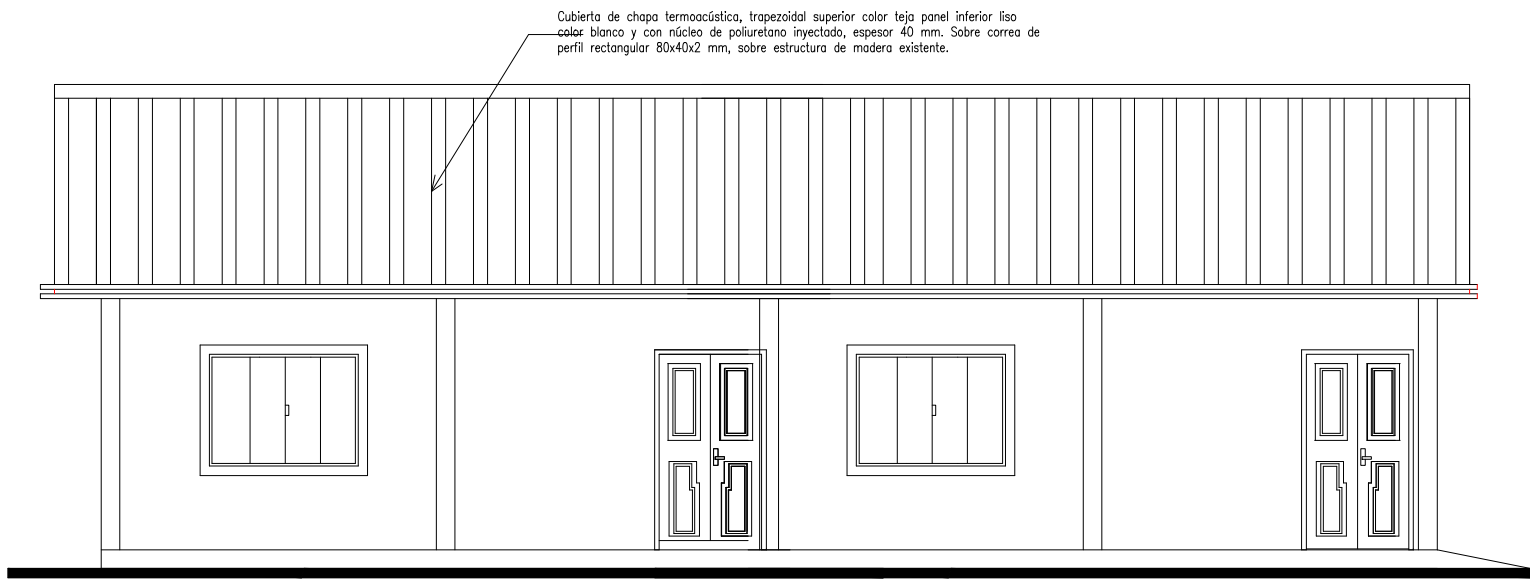

MUNICIPALIDAD DE SAN ALBERTO	
VEREDA	OBRAS
DIVISION: PROYECTO Y FISCALIZACIÓN	
ESCALA S.E.	PLANO
AÑO 2024	Reparacion de Pabellon Escuela San Alberto Magno

PLANO N°
01

MUNICIPALIDAD DE SAN ALBERTO		 MUNICIPALIDAD DE SAN ALBERTO Capital del Agro
VEREDA OBRAS		
DIVISION: PROYECTO Y FISCALIZACIÓN		PLANO N° 02
ESCALA S.E.	PLANO	
AÑO 2024	Reparacion de Pabellon Escuela San Alberto Magno	

FACHADA FRONTAL

FACHADA FRONTAL

MUNICIPALIDAD DE SAN ALBERTO		 Capital del Agro
VEREDA: OBRAS		
DIVISION: PROYECTO Y FISCALIZACIÓN		PLANO N° 03
ESCALA: S.E.	PLANO: Reparacion de Pabellon Escuela San Alberto Magno	
AÑO: 2024		

FACHADA POSTERIOR

MUNICIPALIDAD DE SAN ALBERTO		
VEREDA	OBRAS	
DIVISION: PROYECTO Y FISCALIZACIÓN		PLANO N° 04
ESCALA S.E.	PLANO Reparacion de Pabellon Escuela San Alberto Magno	
AÑO 2024		