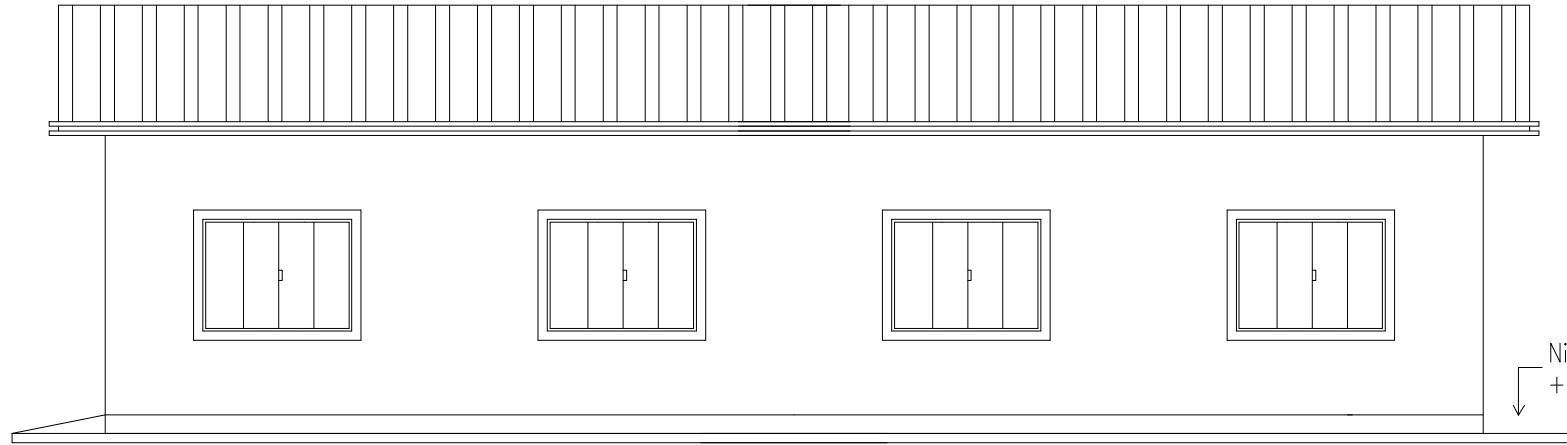

MUNICIPALIDAD DE SAN ALBERTO	
VEREDA	OBRAS
DIVISION: PROYECTO Y FISCALIZACIÓN	
ESCALA S.E.	PLANO
AÑO 2024	Reparacion de Pabellon Escuela San Alberto Magno

PLANO N°
01

MUNICIPALIDAD DE SAN ALBERTO		 MUNICIPALIDAD DE SAN ALBERTO Capital del Agro
VEREDA OBRAS		
DIVISION: PROYECTO Y FISCALIZACIÓN		PLANO N° 02
ESCALA S.E.	PLANO	
AÑO 2024	Reparacion de Pabellon Escuela San Alberto Magno	

FACHADA FRONTAL

FACHADA FRONTAL

MUNICIPALIDAD DE SAN ALBERTO		 Capital del Agro
VEREDA: OBRAS		
DIVISION: PROYECTO Y FISCALIZACIÓN		PLANO N° 03
ESCALA: S.E.	PLANO: Reparacion de Pabellon Escuela San Alberto Magno	
AÑO: 2024		

FACHADA POSTERIOR

MUNICIPALIDAD DE SAN ALBERTO		
VEREDA	OBRAS	
DIVISION: PROYECTO Y FISCALIZACIÓN		PLANO N° 04
ESCALA S.E.	PLANO Reparacion de Pabellon Escuela San Alberto Magno	
AÑO 2024		