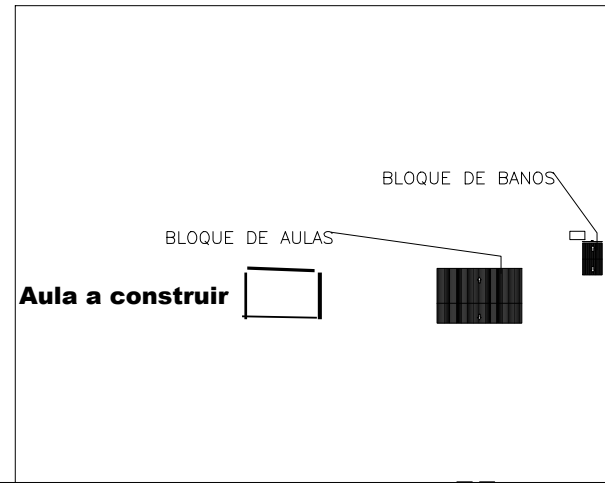

**CALLE**

**CALLE SIN NOMBRE**

**CALLE**

# PLANTA DE UBICACION GENERAL

ESCALA 1 : 500

<b>OBRA :</b> ESC. BAS. N° 4625 LOMA CONCHE		
UBICACION : Km 4.5 Héroes del Chaco - Nueva Asunción.		
PROPIETARIO :		
DOMICILIO: Ciudad de Nueva Asunción.		
PROFESIONAL:		PAT. N°:
DIRECCION :		
SUP. TERRENO :		
SUP.A Reparar :		
PROPIETARIO		