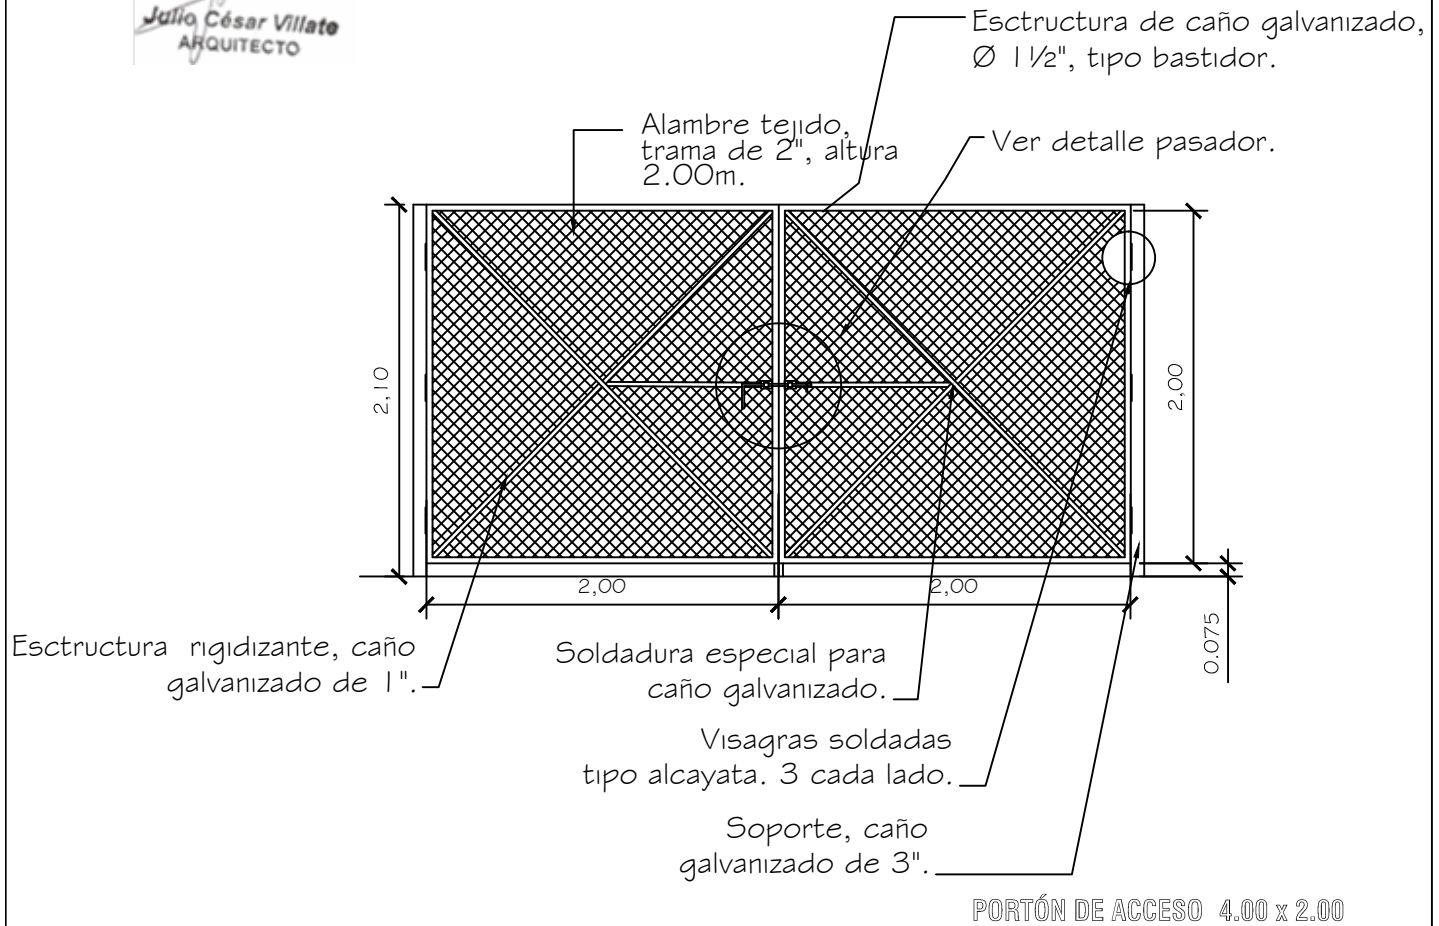

PORTÓN DE ACCESO

MUNICIPALIDAD DE CARMEN DEL PARANA
 DIRECCIÓN DE INFRAESTRUCTURA

01

Portón de Acceso

DETALLE PORTON DE ACCESO

Esc.: 1/75