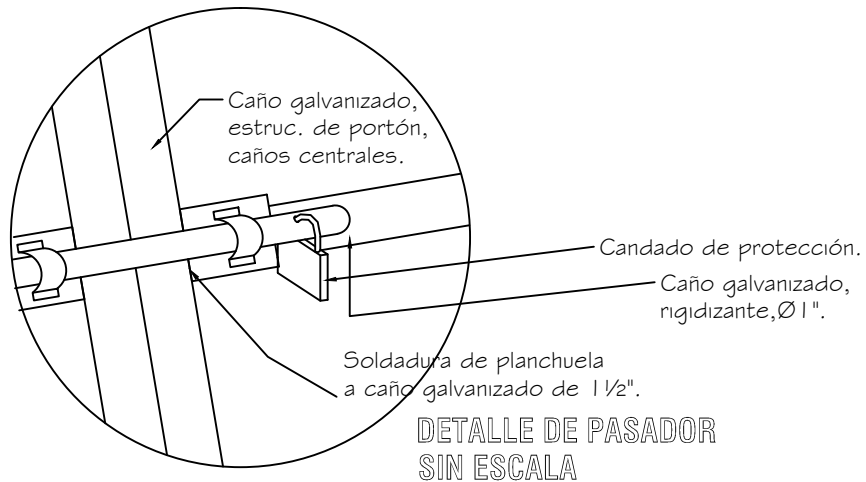

PORTÓN DE ACCESO

MUNICIPALIDAD DE CARMEN DEL PARANA
 DIRECCIÓN DE INFRAESTRUCTURA

01

Portón de Acceso

DETALLE PORTON DE ACCESO

Esc.: 1/75