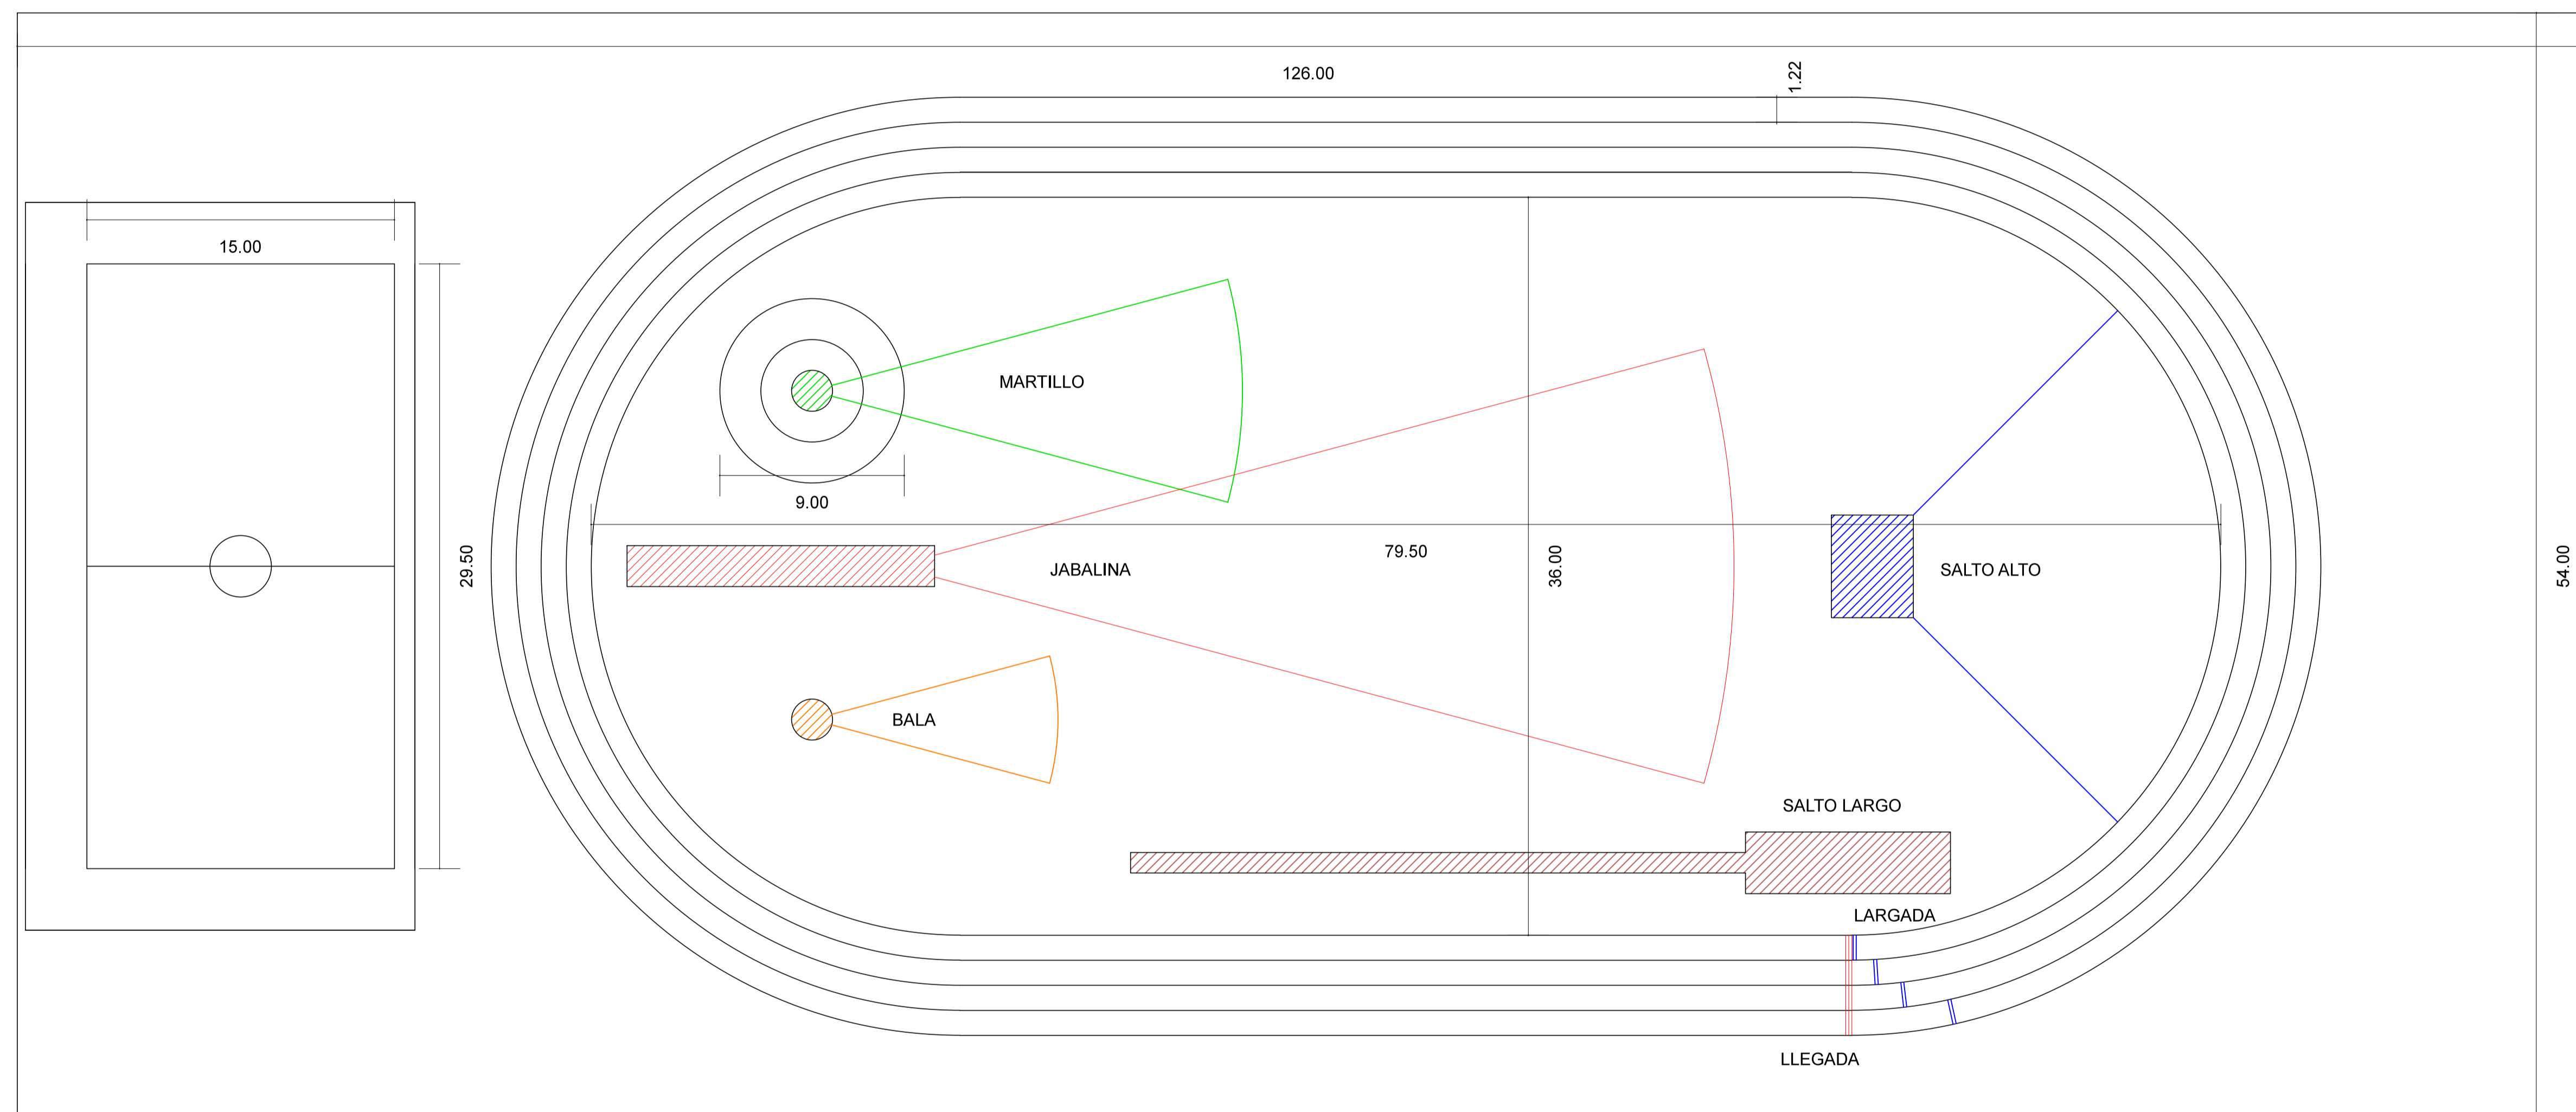

Julio César Villate
Julio César Villate
ARQUITECTO

ESCUELA Y COLEGIO GERMAN WILCKE
CARMEN DEL PARANA "ITAPUA"
ESCALA 1/200